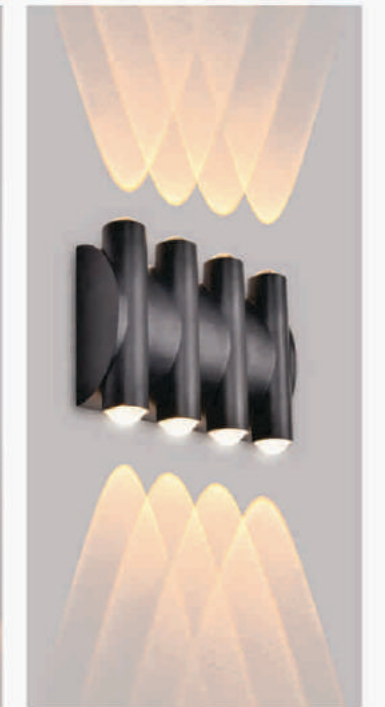

**CN-302**  
L85 x W45 x H110  
COB 1W x 4 - Bridgelux  
**610.000đ** ●

**CN-303**  
L135 x W45 x H110  
COB 1W x 6 - Bridgelux  
**760.000đ** ●

**CN-304**  
L185 x W45 x H110  
COB 1W x 8 - Bridgelux  
**870.000đ** ●