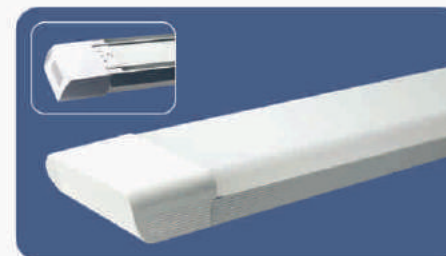

**BATTEN MĂNG BÁN NGUYỆT**

**M-01**  
L600 x W75 x H25  
LED 18W  
4200K - 6500K  
**293.000đ**

**M-02**  
L900 x W75 x H25  
LED 24W  
4200K - 6500K  
**398.000đ**

**M-03**  
L1200 x W75 x H25  
LED 36W  
4200K - 6500K  
**520.000đ**