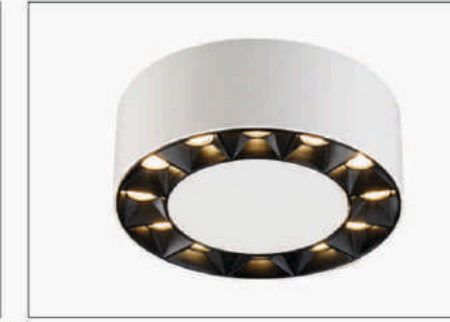

LN-182
12W OSRAM 45°
Ø112 x H60
1.070.000đ