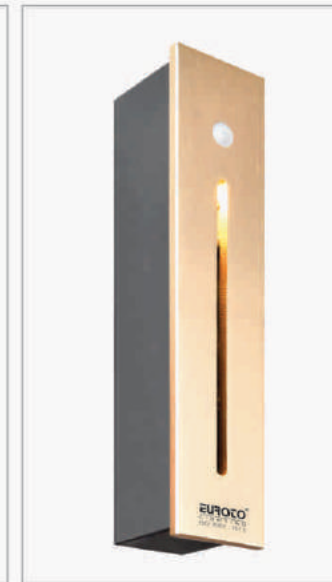

AT-43
COB 3W - IP65
L38 x W45 x H185
L32 x H175
Cảm biến bóng Người
890.000đ