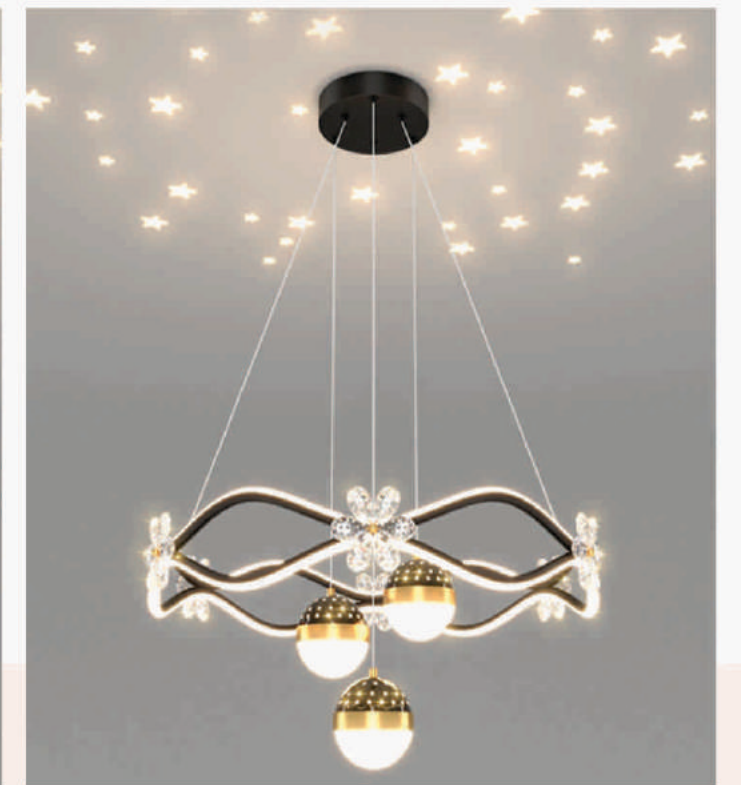

T-44
Ø800 x H1200
LED 95W x 2
6.100.000đ