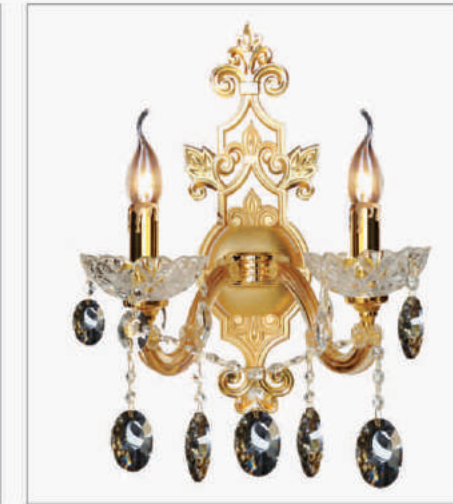

VC-008
Ø 350 x H600 E14
2.950.000đ