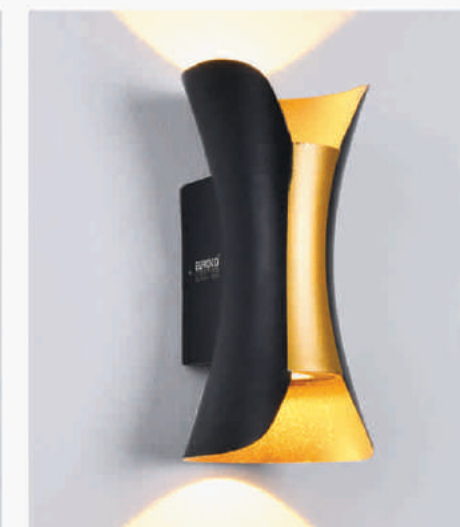

CN-203
Ø150 x H300 - COB 7W x 2
2.200.000đ