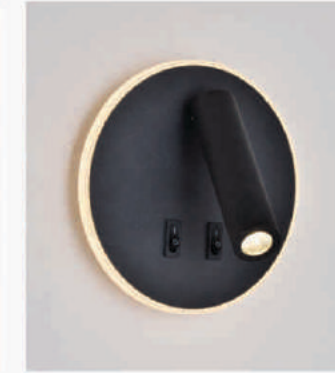

V-572

$\varnothing$ 140
9W + 3W
850.000đ