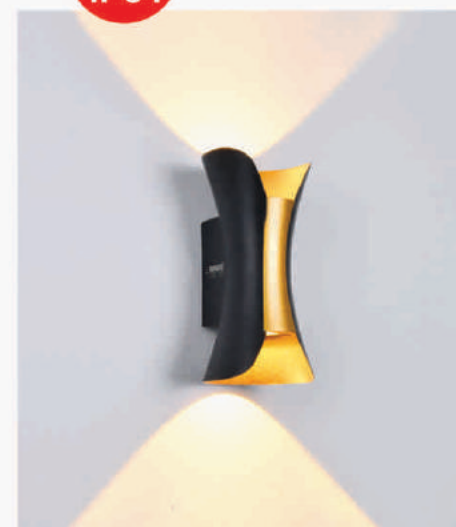

CN-201
Ø70 x H130 - COB 3W x 2
660.000đ