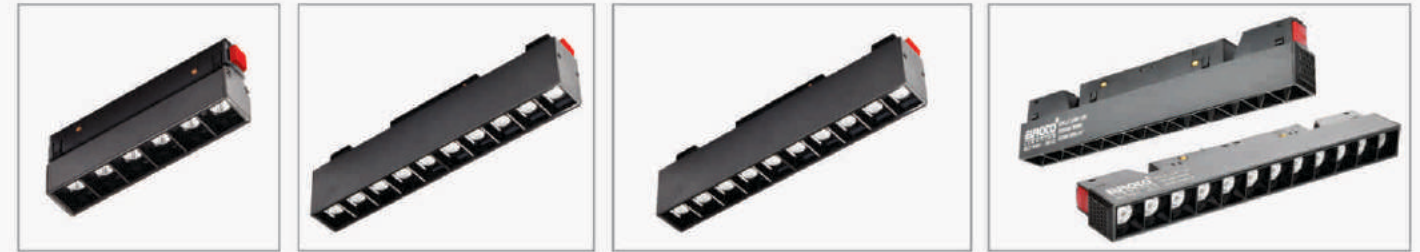

ĐÈN RAY NAM CHÂM SERIES 20 CÔNG NGHỆ MỚI

RNC-01
Osram 1W x 6
DC 48V - 24°
L122 x W23 x H43
370.000đ ○●

RNC-02
Osram 1W x 12
DC 48V - 24°
L220 x W23 x H43
435.000đ ○●

RNC-03
Osram 1W x 18
DC 48V - 24°
L330 x W23 x H43
530.000đ ○●

RNC-04
Osram 1W x 24
DC 48V - 24°
L440 x W23 x H43
660.000đ ○●