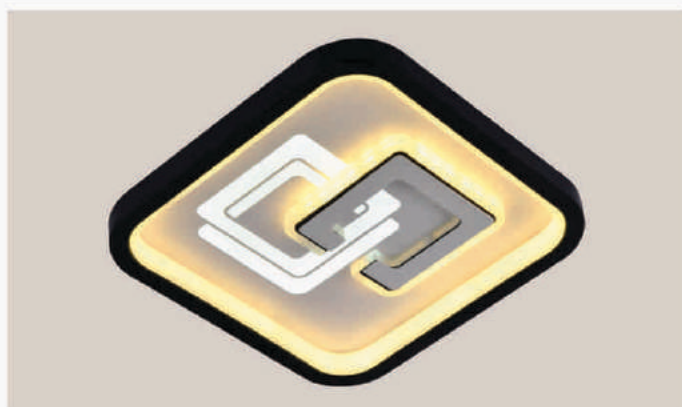

**BT-155**  
Ø200  
LED 16W  
**530.000đ**

**BT-156**  
Ø200  
LED 16W  
**530.000đ**

**BT-157**

Ø200

LED 16W

530.000đ

**BT-158**

Ø200