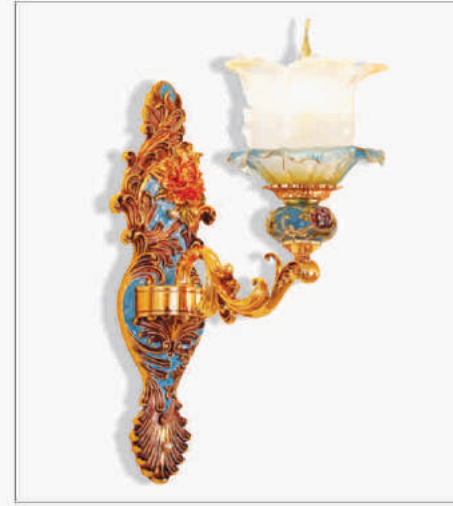

**V-506**  
L280 x 180 x H330  
*1.150.000đ*

**V-508**  
L300 x W190 x H300  
*1.350.000đ*

WALL LIGHT SERIES

**V-557**  
L130 x W200 x H380  
E14 x 1  
**1.350.000đ**

**V-558**  
L290 x W180 x H380  
E14 x 2  
**1.970.000đ**