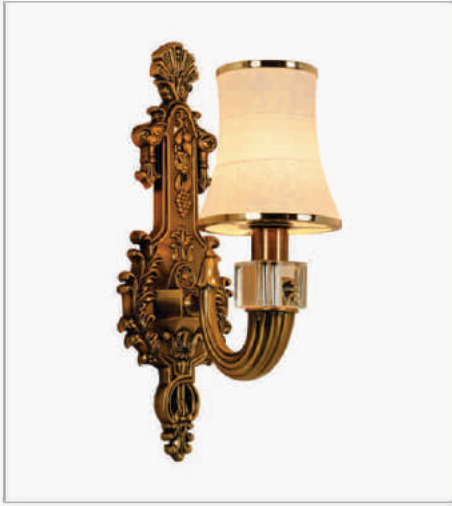

**V-506**  
L280 x 180 x H330  
*1.150.000đ*

**V-508**  
L300 x W190 x H300  
*1.350.000đ*

WALL LIGHT SERIES

**V-557**  
L130 x W200 x H380  
E14 x 1  
**1.350.000đ**

**V-558**  
L290 x W180 x H380  
E14 x 2  
**1.970.000đ**