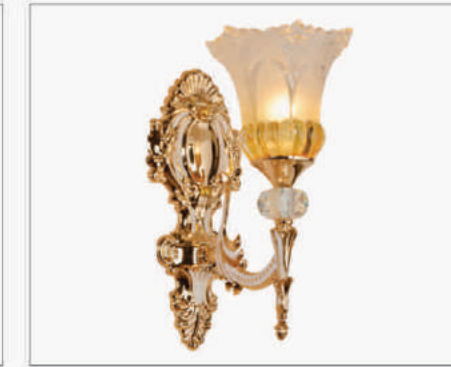

V-445
L140 x 260 x H300
670.000đ