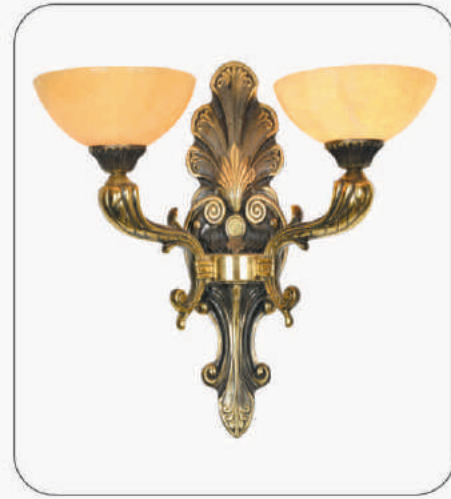

VD-328
L480 x H420 - E27
5.150.000đ