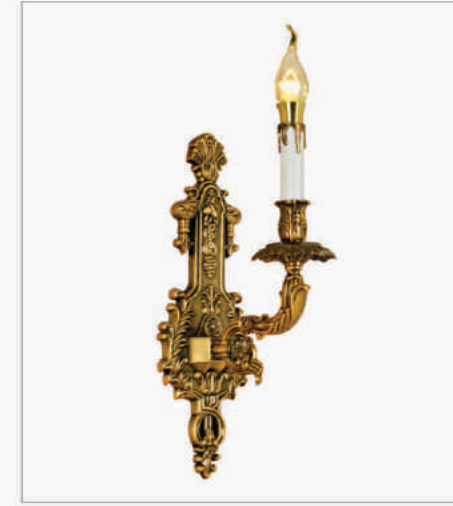

WALL LIGHT SERIES

VC-047
L120 x W220 x H380
E14 x 1
1.320.000đ