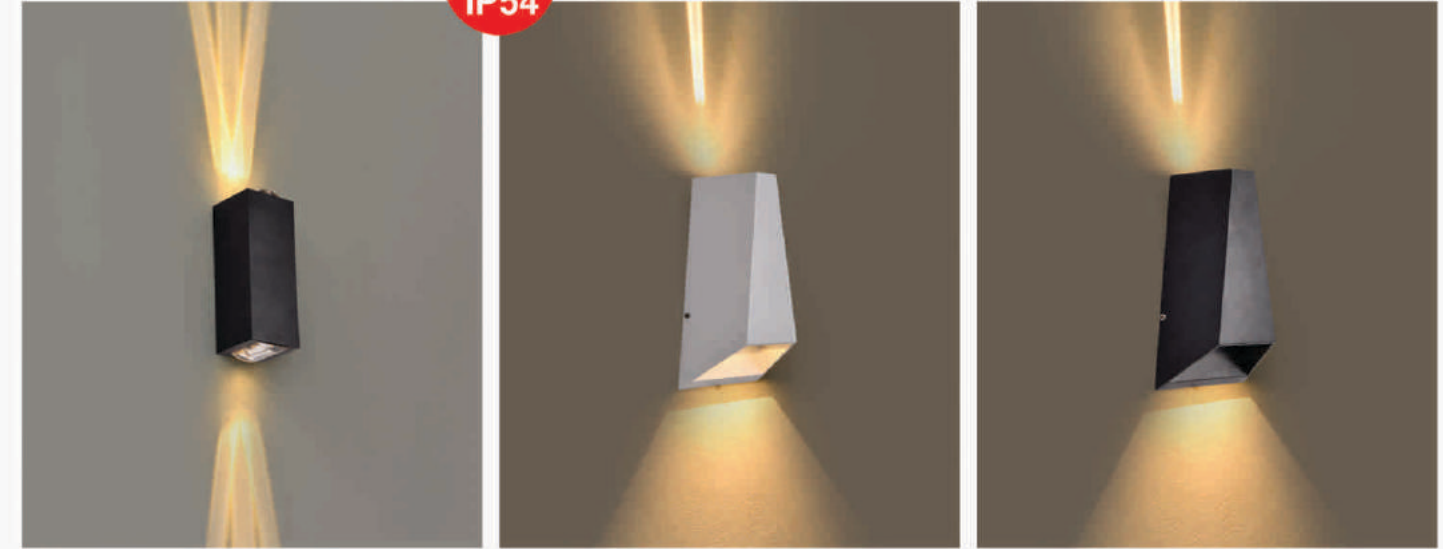

CN-305
L67 x W65 x H180
COB 3W x 2 - Bridgelux
880.000đ ●

CN-307
L100 x W60 x H175
COB 3W x 2 - Cree USA
820.000đ ●

CN-308
L100 x W60 x H175
COB 3W x 2 - Cree USA
820.000đ ●