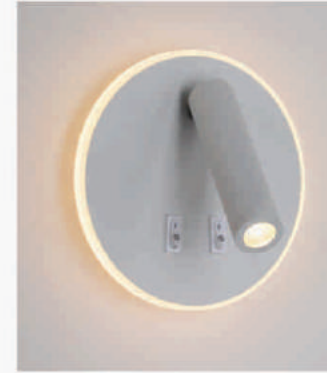

V-571

$\varnothing$ 140
9W + 3W
850.000đ