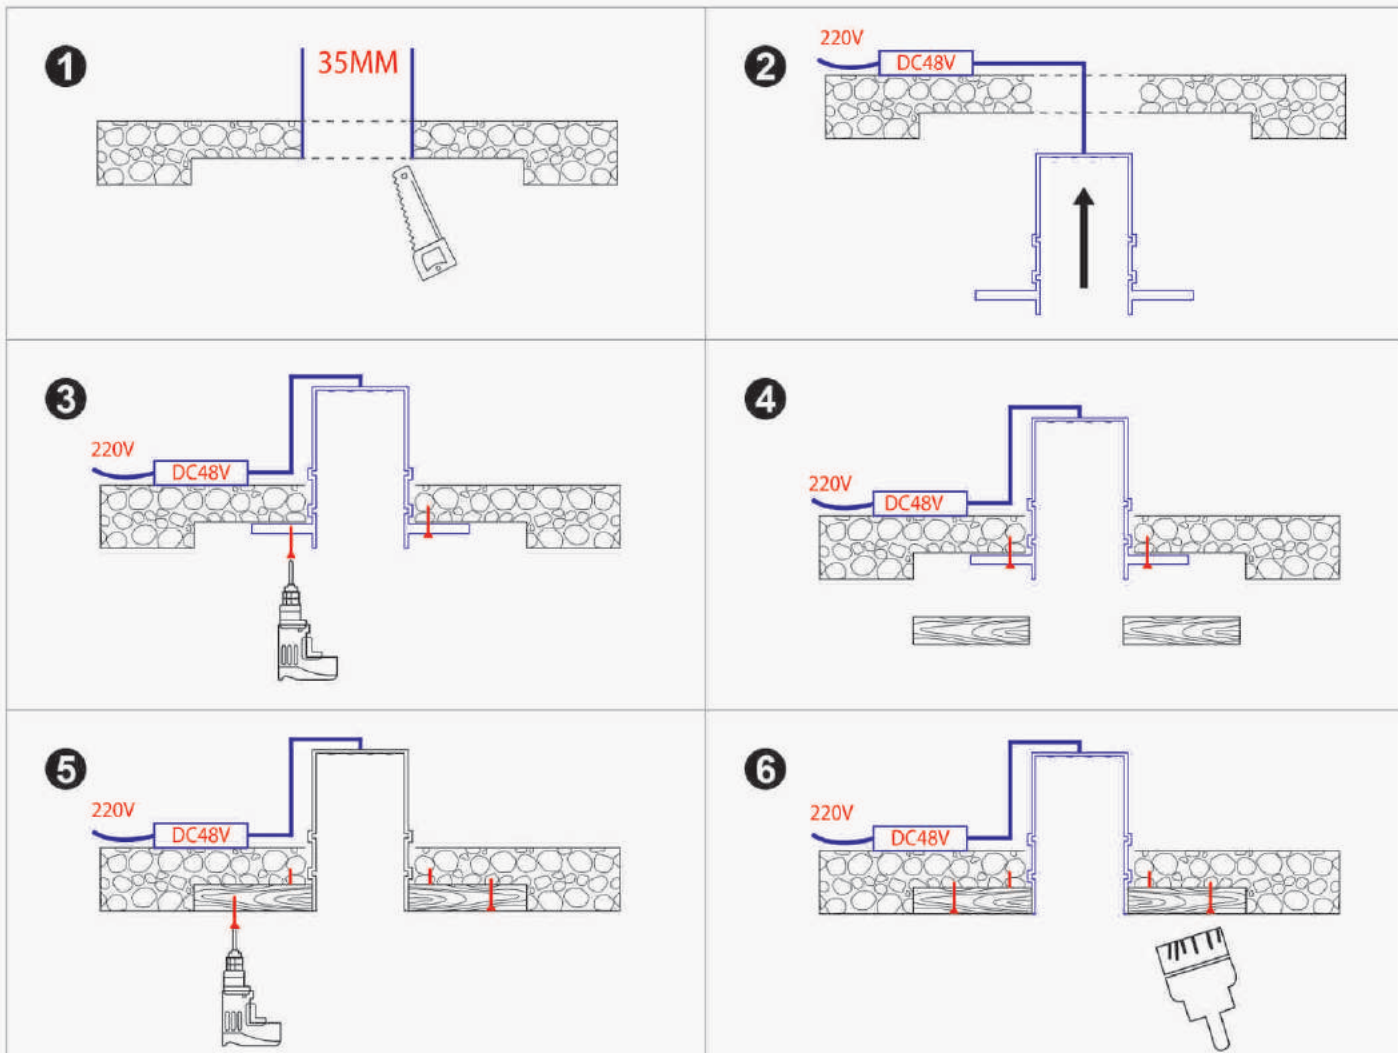

HƯỚNG DẪN LẮP ĐẶT - ĐÈN RAY NAM CHÂM SERIES 20