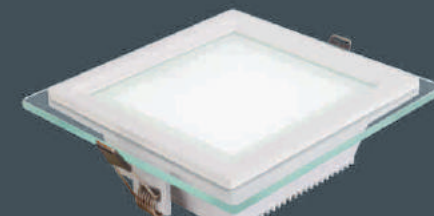

LA-307
SMD 5730 - 12W x 2
Ø160 → Ø120
410.000đ 3 màu