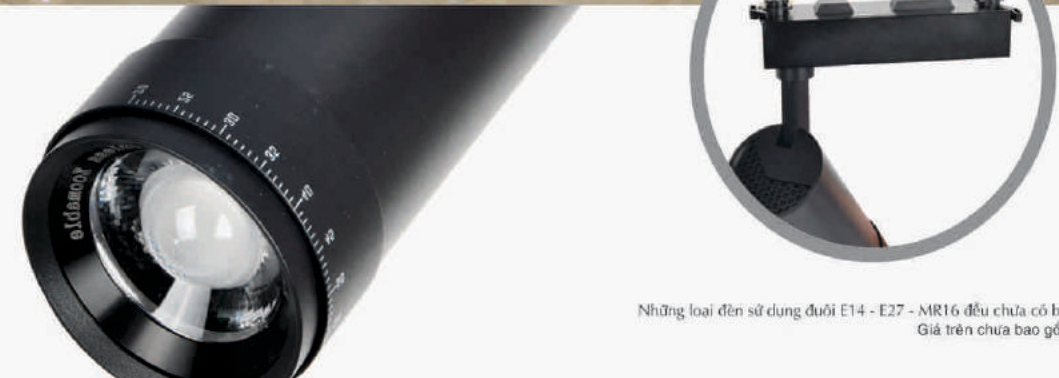

**⚠ Lưu ý: IP20 Không sử dụng ngoài trời, nơi ẩm ướt**

**bridgelux**  
CHIP LED MỸ - HÀNG ĐẦU THẾ GIỚI

**Thông số kỹ thuật**

- Chip led: Bridgelux USA
- Power: COB 10w - 30w
- Lumen - 90/W
- Bean Angel - 24°
- Chỉ số hoàn màu: CRI - RA ≥ 90
- Color: 3000k - 4000k - 6000k
- Material: Aluminum + ABS
- AC: 85 ->265V
- Tuổi thọ: 40.000 H