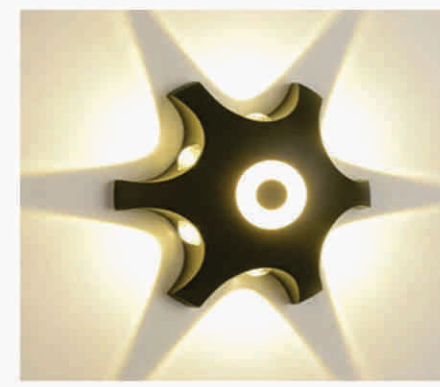

CN-317
L210 x W60 x H210
COB 6W + 3W - Bridgelux
930.000đ