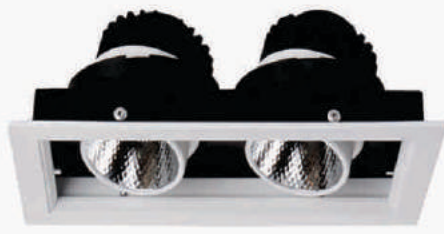

LA-272
COB 18W x 2
L353 x W188 x H93
L325 x W160 ○●
1.950.000đ