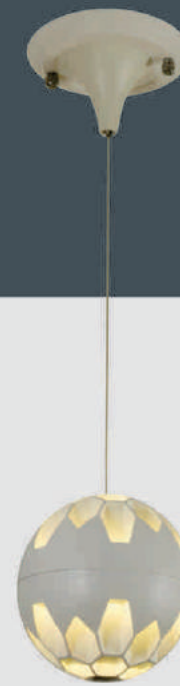

**T-48/17**  
Ø800 x H1000  
LED 120W x 2   
**8.350.000đ**

**T-49**  
Ø600 x H900  
LED 60W x 2   
**5.700.000đ**

**T-50**  
Ø1250 x H300  
LED 70W x 2   
**7.200.000đ**

**T-6150/1**  
Ø130  
LED 8W x 3  
**1.250.000đ**