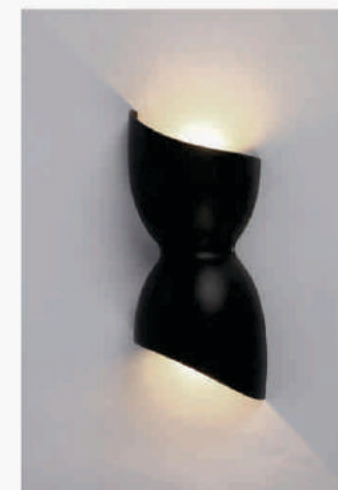

CN-384
L112 x W60 x H228
LED 5W x 2 ●
730.000đ