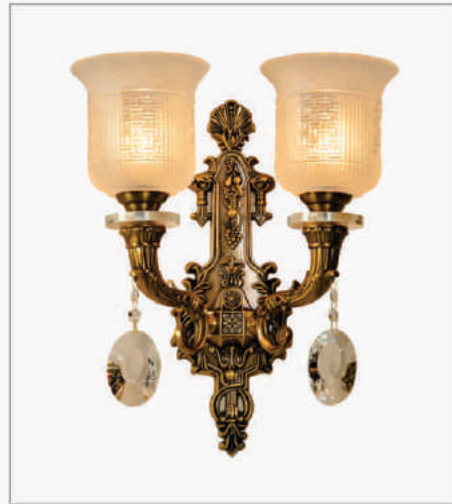

V-560
L330 x W170 x H380
E27 x 2
2.030.000đ