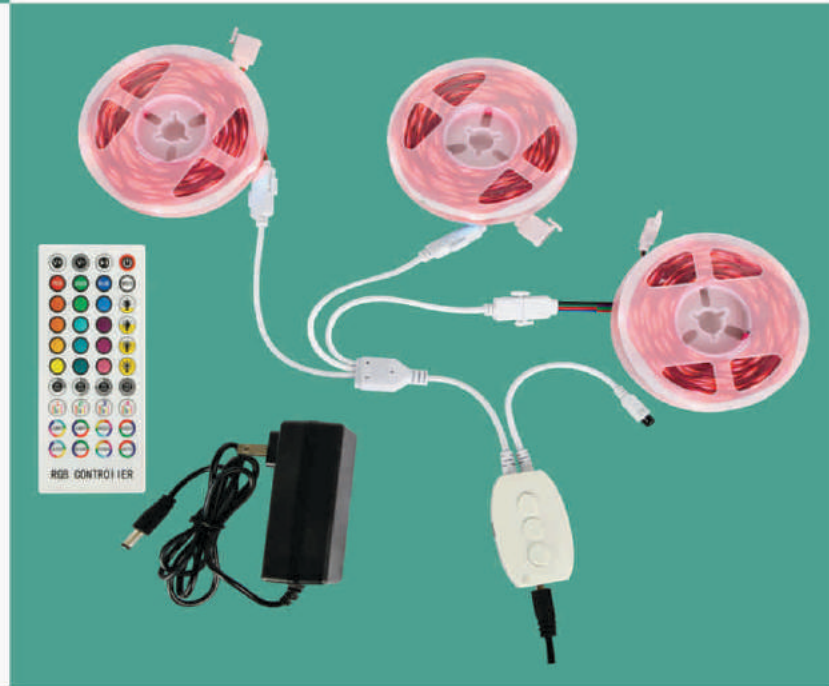

DÂY LED CUỘN DÁN 05

Bộ 3 cuộn / 5m x 12W x 3
LED 5050 - RGB (1 đến 7 màu)
Chuyển màu theo nhạc qua APP Điện Thoại
Có chức năng Timer (định giờ tắt mở)
Adaptor: 3A - IP20
Output: DC-12V
Input: 100 -> 240V **1.150.000đ**