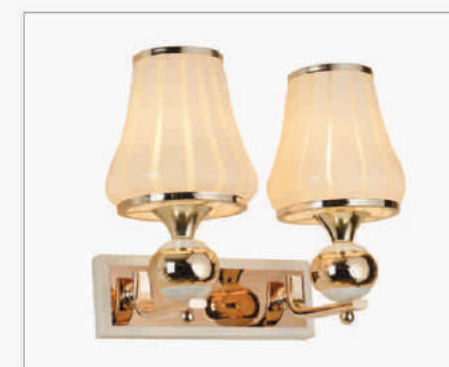

V-504
L300 x W180 x H220
1.150.000đ