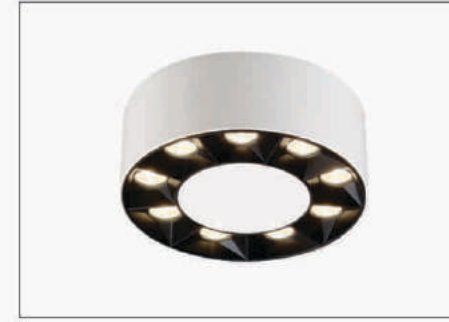

ÁNH SÁNG 3 CHẾ ĐỘ

MODERN FASHION CEILING LIGHT

LN-181
9W OSRAM 45°
Ø95 x H59
810.000đ