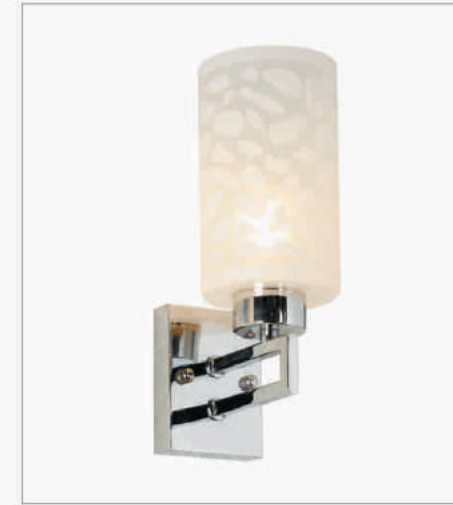

## WALL LIGHT SERIES

**V-257**  
L230 x H180  
**480.000đ**

**V-258**  
L310 x H180  
**880.000đ**

**V-261**  
L150 x H200  
**450.000đ**

**V-259**  
L100 x H250  
**480.000đ**

**V-260**  
L210 x H250  
**880.000đ**