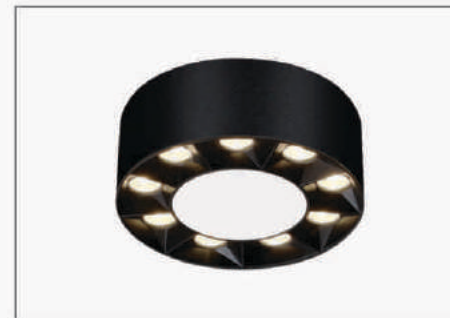

**LN-174**  
30W OSRAM 45°  
Ø160 x H69 - 4000K + 6000K  
**1.680.000đ**

**LN-175**  
36W OSRAM 45°  
Ø202 x H70 - 4000K + 6000K  
**2.180.000đ**

ĐỂ ĐÚC GÀI CHẮC CHẮN  
LẮP RÁP TIỆN LỢI DỄ DÀNG

**LN-176**  
10W OSRAM 45°  
Ø73 x H59 - 4000K + 6000K  
**465.000đ**