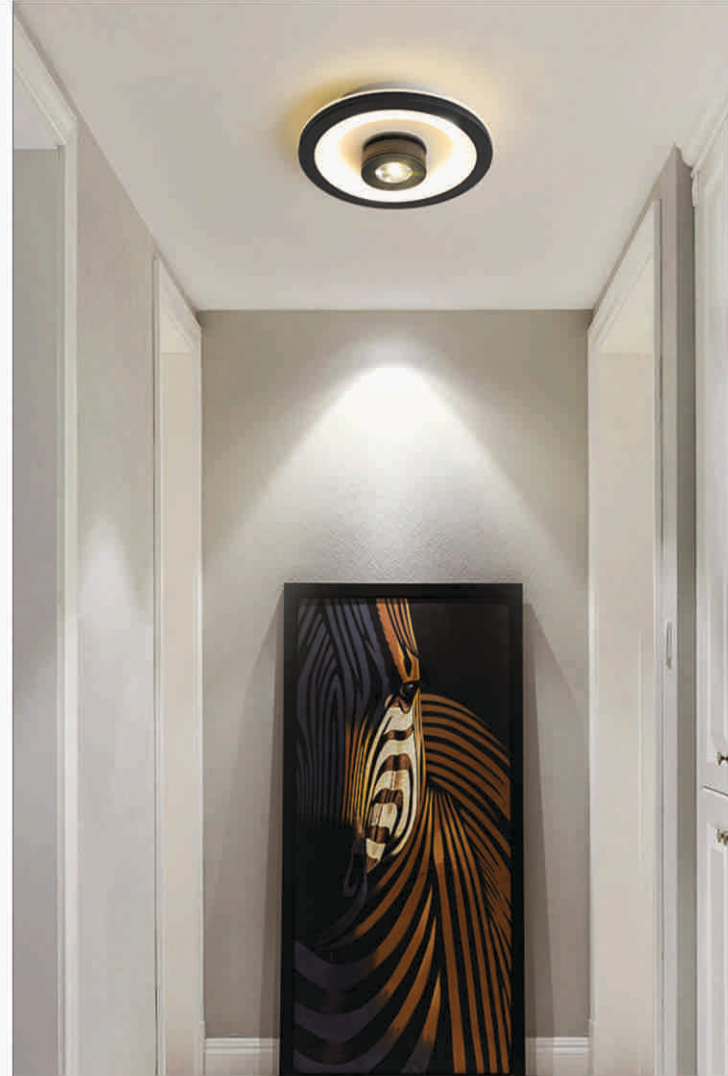

**BT-103**  
Ø 135 x H170 - E27  
*540.000đ*

**BT-109**  
Ø240 x H75 - 38W   
*980.000đ*

**BT-102**  
□ 135 x H170 - E27  
*540.000đ*

**BT-104**  
□ 135 x H170 - E27  
*550.000đ*

**BT-110**  
□ 240 x H75 - 46W   
*980.000đ*