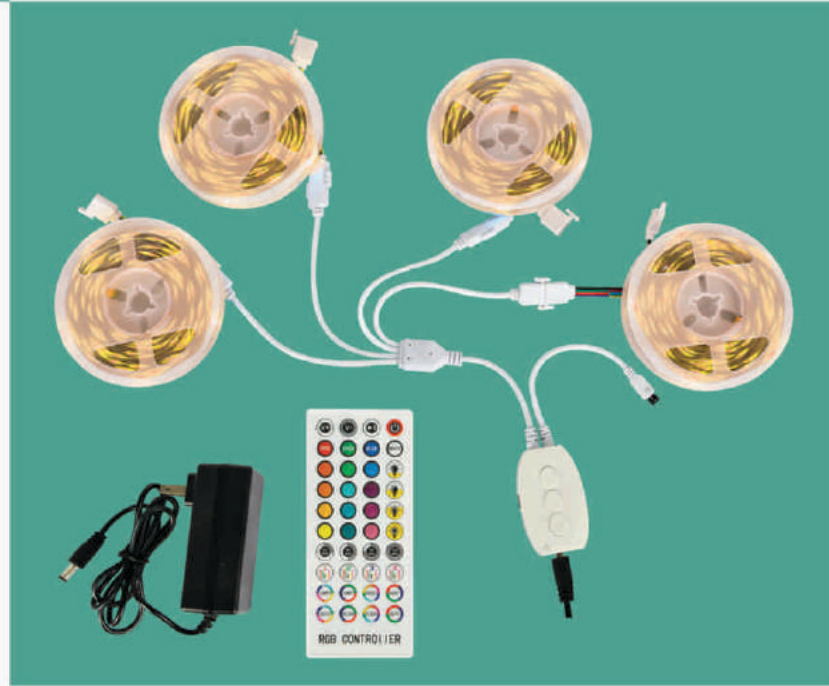

DÂY LED CUỘN DÁN 06

Bộ 4 cuộn / 5m x 12W x 4
LED 5050 - RGB (1 đến 7 màu)
Chuyển màu theo nhạc qua APP Điện Thoại
Có chức năng Timer (định giờ tắt mở)
Adaptor: 4A - IP20
Output: DC-12V
Input: 100 -> 240V **1.390.000đ**