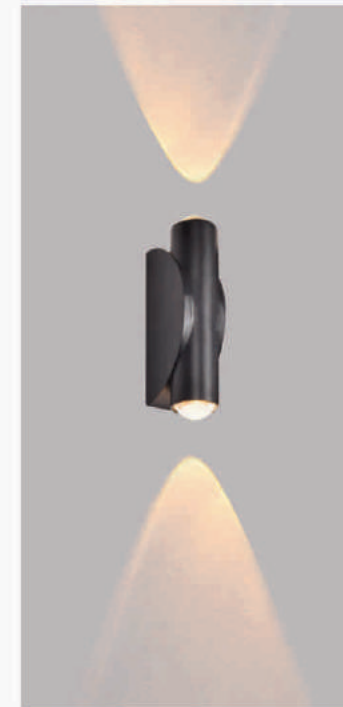

CN-301
L35 x W45 x H110
COB 1W x 2 - Bridgelux
460.000đ ●