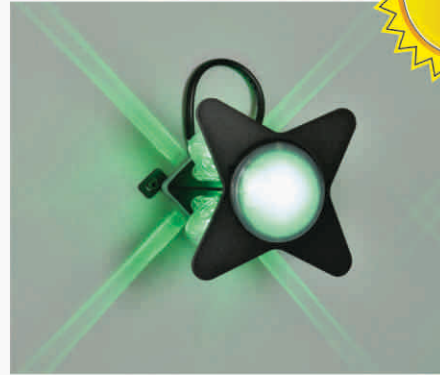

Có thể sử dụng ngoài trời

**CN-166**  
Ø150 x W80 - 5W  
**480.000đ**

**CN-167**  
Ø150 x W80 - 5W  
**480.000đ**

**CN-168**  
Ø150 x W80 - 5W  
**480.000đ**

**CN-170**  
Ø150 x W80 - 5W **RGB Đổi Màu**  
**720.000đ**