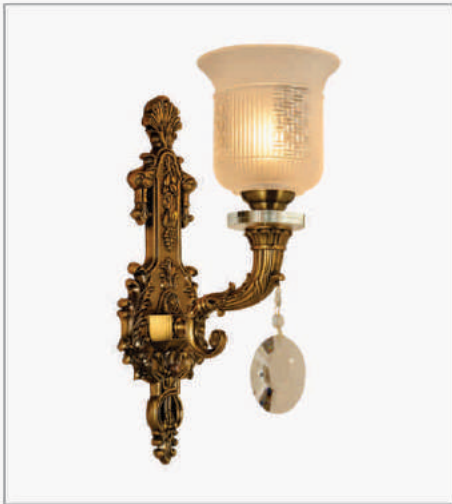

V-559
L150 x W240 x H380
E27 x 1
1.380.000đ