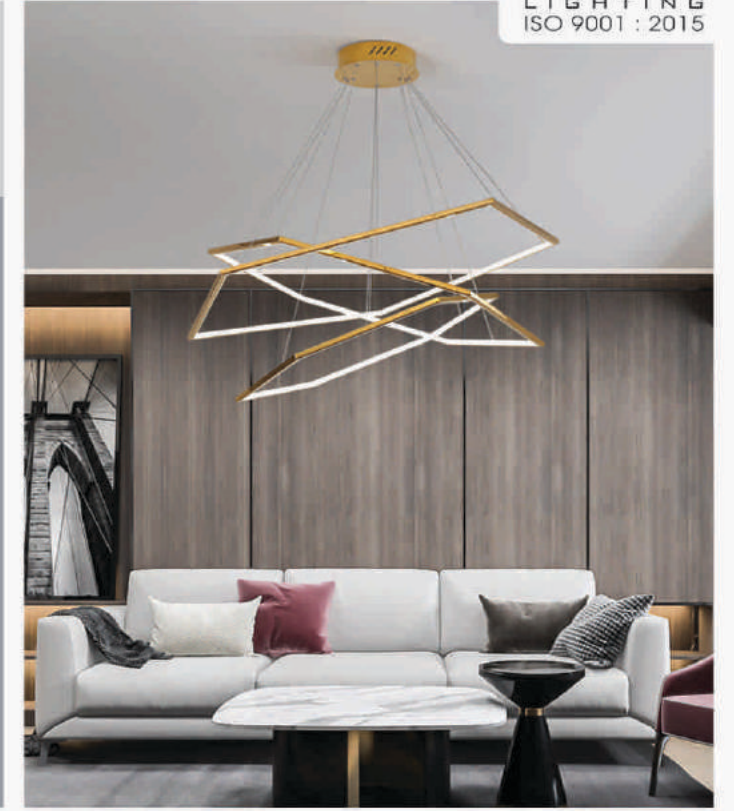

T-04
Ø400 + 600 + 800 x H1500
LED 110W x 2
7.700.000đ