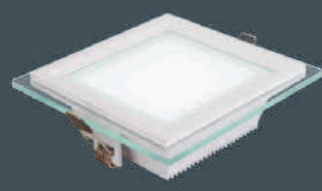

LA-305
SMD 5730 - 6W x 2
Ø100 → Ø70
255.000đ 3 màu