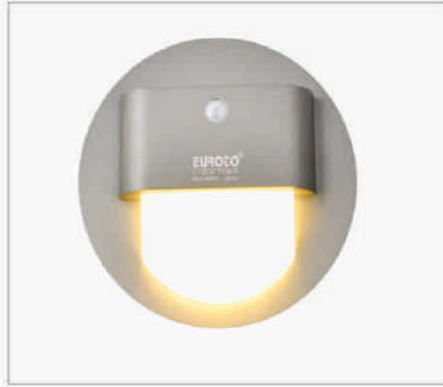

AT-33
COB 3W - IP20
Ø100 x W30 x Ø70
Cảm biến bóng Người
790.000đ