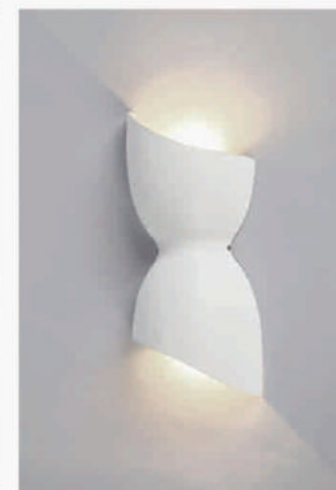

CN-383
L112 x W60 x H228
LED 5W x 2 ●
730.000đ