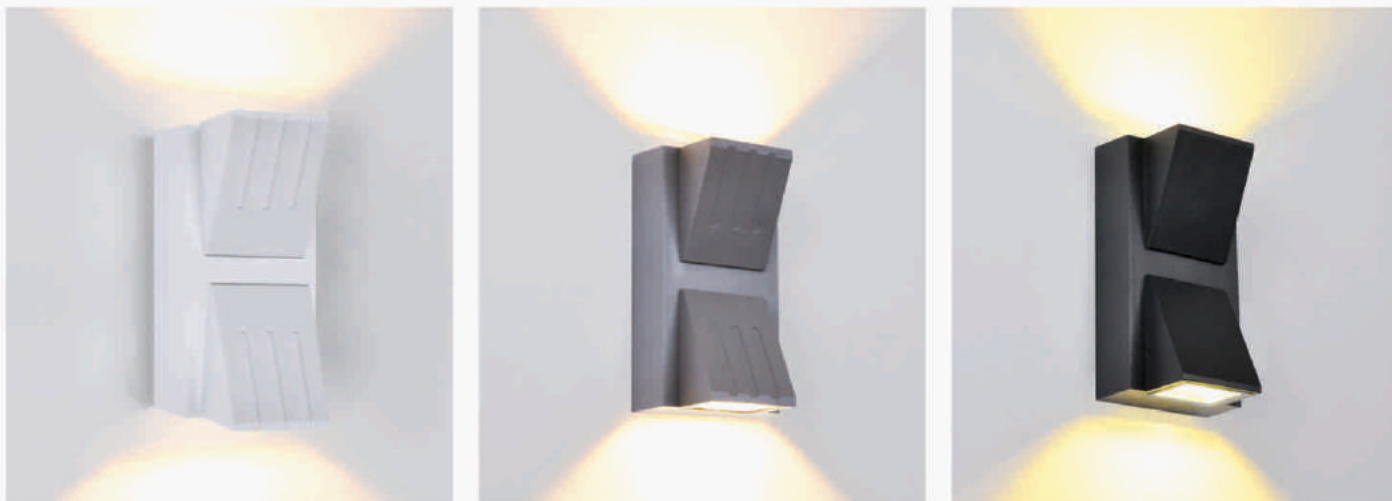

CN-236
L80 x W65 x H140 - COB 3W x 2
570.000đ ●

CN-238
L80 x W65 x H140 - COB 3W x 2
570.000đ ●

CN-240
L80 x W65 x H140 - COB 3W x 2
540.000đ ●

Không sử dụng ngoài trời