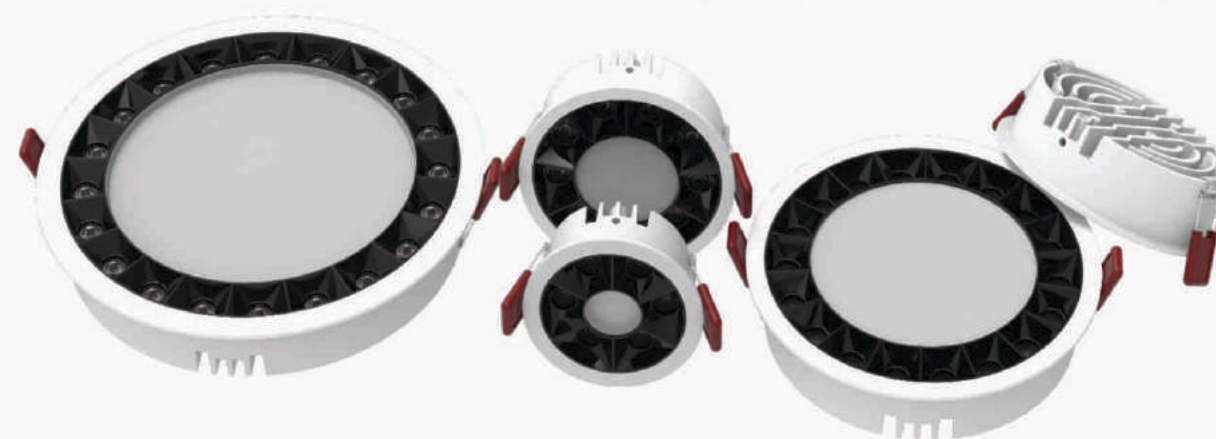

**LA-618**  
COB 20W x 4  
□ 216 x H83  
⌀ 200  
**2.880.000đ** ○●●

**bridgelux**  
CHIP LED MỸ - HÀNG ĐẦU THẾ GIỚI

**bridgelux**  
CHIP LED MỸ - HÀNG ĐẦU THẾ GIỚI

**Thông số kỹ thuật**

- Chip led: Bridgelux USA
- Power: COB 7W - 20W
- Lumen - 90/W
- Beam Angel - 24°
- Chỉ số hoàn màu: CRI - RA ≥ 90
- Color: 3000k - 4000k - 6500k
- Material: Aluminum + Glass
- IP: 20
- AC: 85 -> 265V
- Tuổi thọ: 40.000 H

**LA-626**  
COB 20W  
Ø105 x H90 Ø95  
720.000đ

**LA-627**  
COB 7W  
Ø65 x H60 Ø55  
355.000đ

**LA-628**  
COB 12W  
Ø85 x H85 Ø75  
510.000đ

**LA-629**  
COB 20W  
Ø105 x H90 Ø95  
720.000đ

**OSRAM**  
CHIP LED GERMANY

SẢN PHẨM NĂM 2023

**Thông số kỹ thuật**

- Chip led: Osram Germany
- Power: COB 12W - 18W
- Lumen - 90/W
- Beam Angel - 45°
- Chỉ số hoàn màu: CRI - RA ≥ 90
- Color: 3000k - 4000k - 6000k
- Material: Aluminum + Glass
- IP: 54
- AC: 85 -> 265V
- Tuổi thọ: 50.000 H