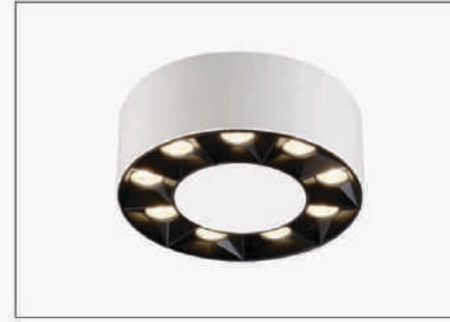

LN-172
15W OSRAM 45°
Ø95 x H59 - 4000K + 6000K
850.000đ