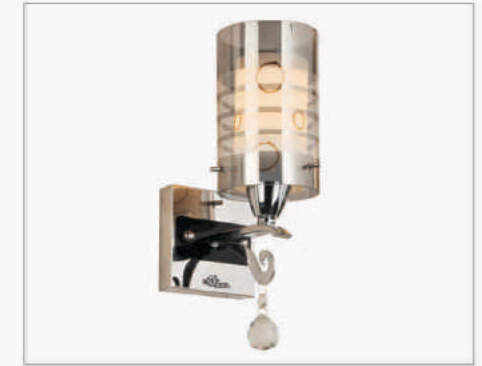

V-228
L110 x H280
430.000đ