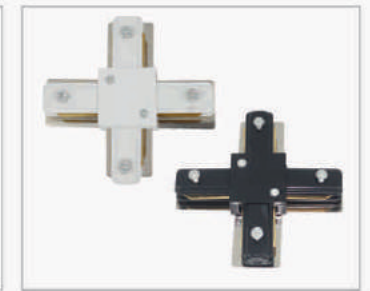

**bridgelux®**  
CHIP LED MỸ - HÀNG ĐẦU THẾ GIỚI

**KHỚP NỐI THANH RAY - 2 ĐƯỜNG - LỖ ĐỒNG 100%**

**SERIES F22**

**NỐI THẲNG A**  
**80.000đ**

**NỐI CHỮ L**  
**90.000đ**

**NỐI CHỮ T**  
**150.000đ**

**NỐI CHỮ THẬP**  
**195.000đ**