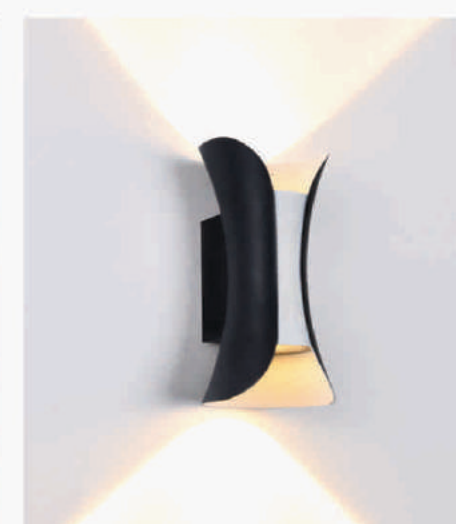

CN-241
Ø70 x H130 - COB 3W x 2
660.000đ