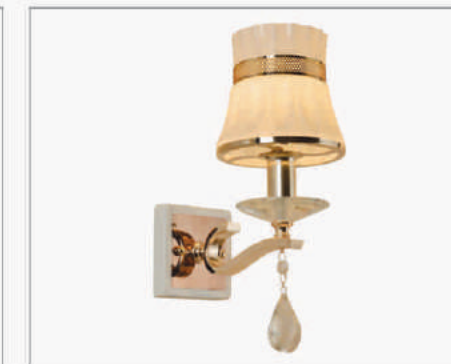

V-505
L150 x 180 x H330
680.000đ