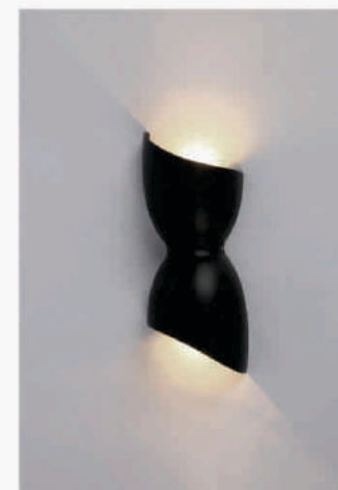

CN-382
L88 x W48 x H180
LED 3W x 2 ●
595.000đ