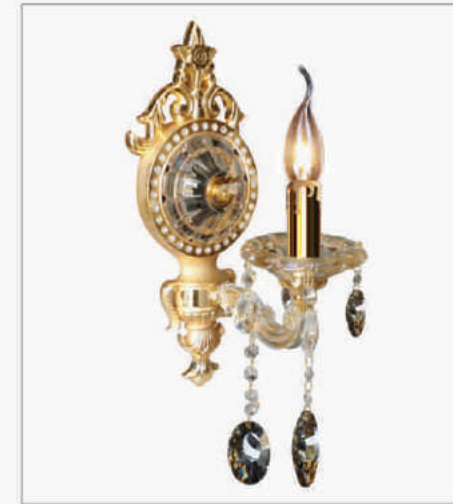

VC-007
Ø 200 x H350 E14
1.880.000đ