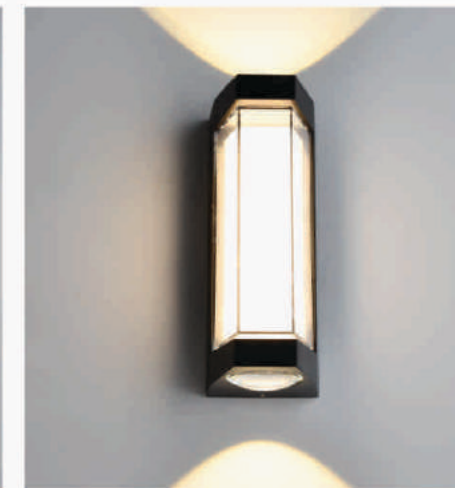

CN-398
L75 x W85 x H180
LED 5W x 2 + 6W ●
770.000đ