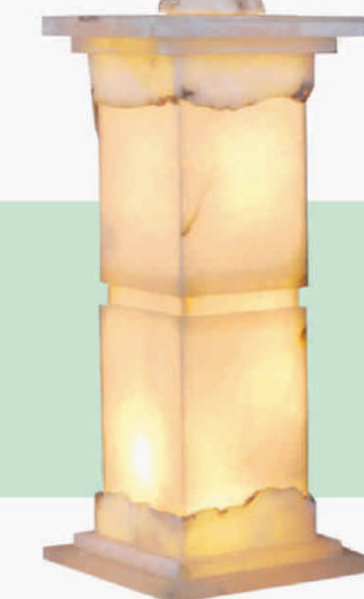

DD-631
Trụ Đá: L320 x W320 x H720
19.800.000đ

ĐÈN ĐÁ