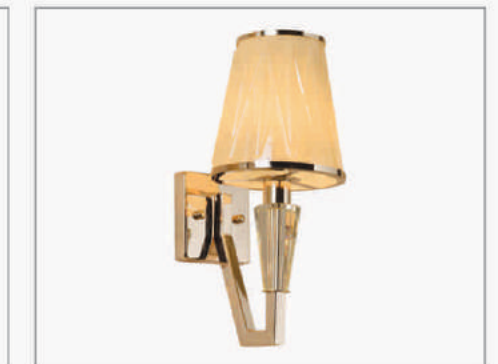

V-507
L160 x W190 x H300
810.000đ