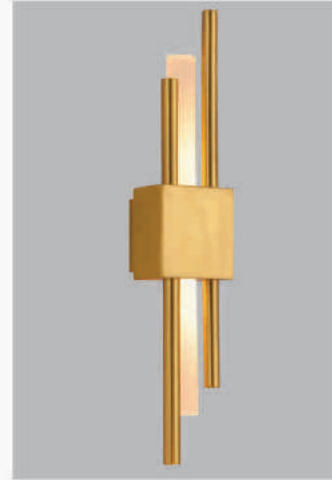

V-838
L70 x W80 x H500
LED 6W - 3000K
1.250.000đ