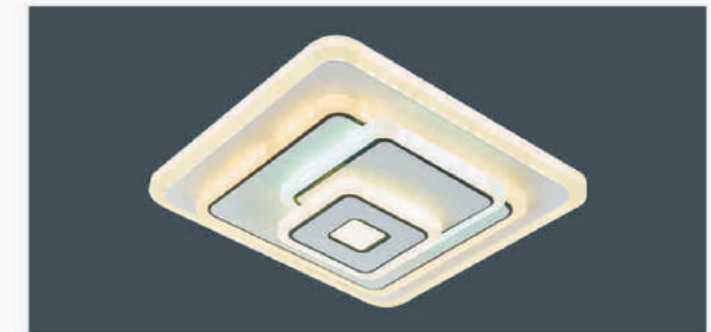

BT-156
Ø200
LED 16W
530.000đ