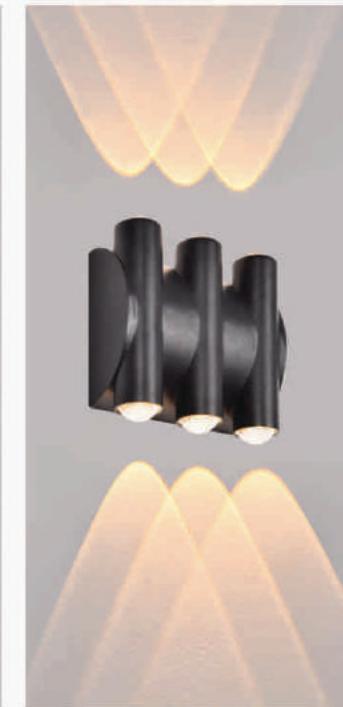

**CN-302**  
L85 x W45 x H110  
COB 1W x 4 - Bridgelux  
**610.000đ** ●

**CN-303**  
L135 x W45 x H110  
COB 1W x 6 - Bridgelux  
**760.000đ** ●

**CN-304**  
L185 x W45 x H110  
COB 1W x 8 - Bridgelux  
**870.000đ** ●