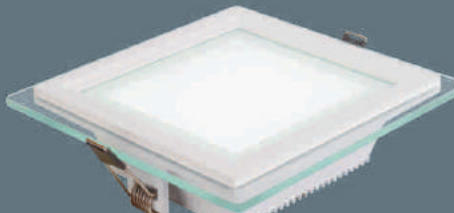

**LA-282**  
SMD 5730 - 12W  
Ø160 → Ø120  
**340.000đ** ○○

**LA-283**  
SMD 5730 - 18W  
Ø200 → Ø160  
**470.000đ** ○○

**LA-285**  
SMD 5730 - 9W  
Ø120 → Ø90  
**285.000đ** ○○

**LA-286**  
SMD 5730 - 12W  
Ø160 → Ø120  
**340.000đ** ○○