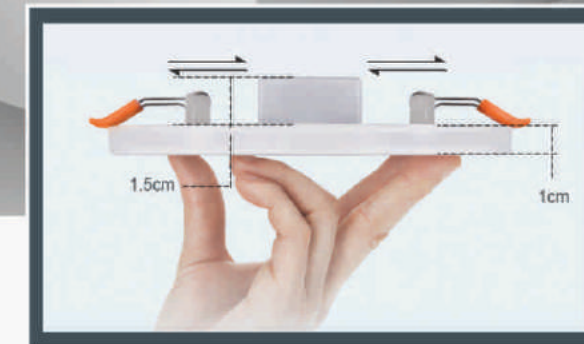

**LA-355**  
SMD 2835 - 6W  
Ø100 → Ø50 → 90  
**140.000đ** ○○

**LA-356**  
SMD 2835 - 8W  
Ø115 → Ø50 → 100  
**163.000đ** ○○

**LA-357**  
SMD 2835 - 15W  
Ø175 → Ø50 → 160  
**268.000đ** ○○

**LA-358**  
SMD 2835 - 20W  
Ø230 → Ø50 → 200  
**370.000đ** ○○