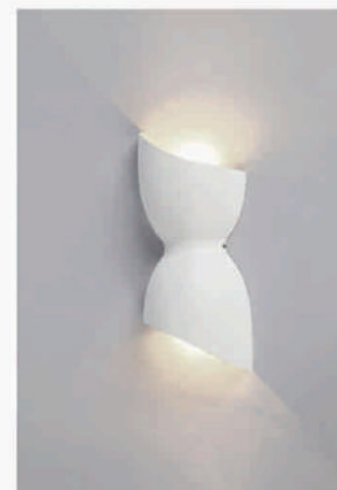

CN-381
L88 x W48 x H180
LED 3W x 2 ●
595.000đ