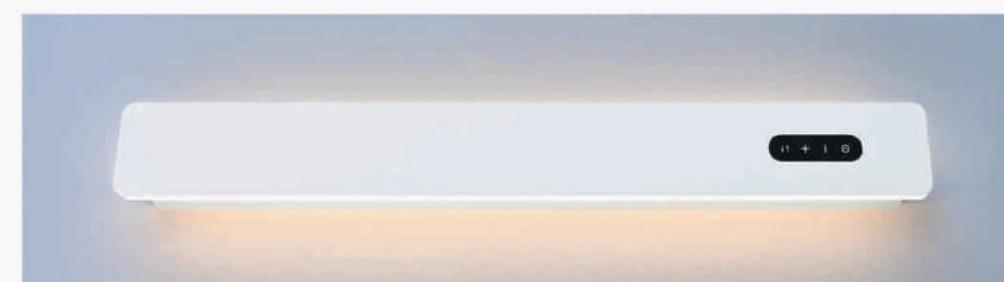

**V-873**  
L800 x W40 x H70  
LED 24W  
Công tắc cảm ứng  
**1.790.000đ**

**V-874**  
L800 x W40 x H70  
LED 24W  
Công tắc cảm ứng  
**1.790.000đ**

**V-875**  
L1000 x W40 x H70  
LED 30W  
Công tắc cảm ứng  
**2.350.000đ**