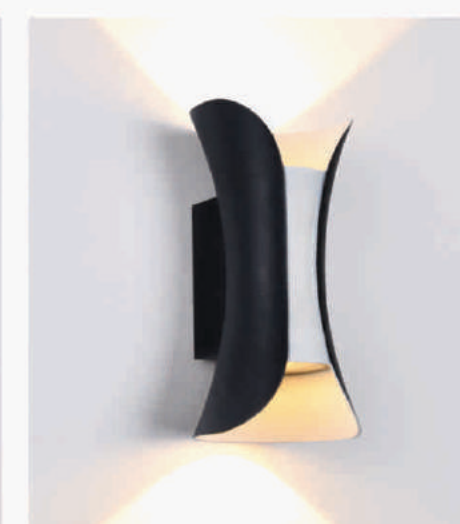

CN-242
Ø100 x H200 - COB 5W x 2
810.000đ