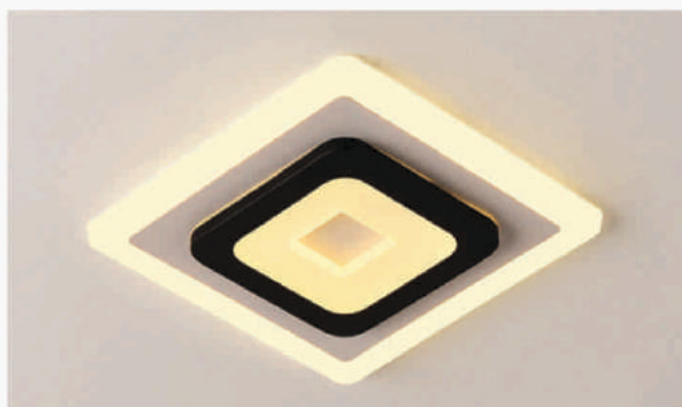

LED 16W

530.000đ

**BT-159**

Ø200

LED 16W

530.000đ

**BT-160**

Ø200