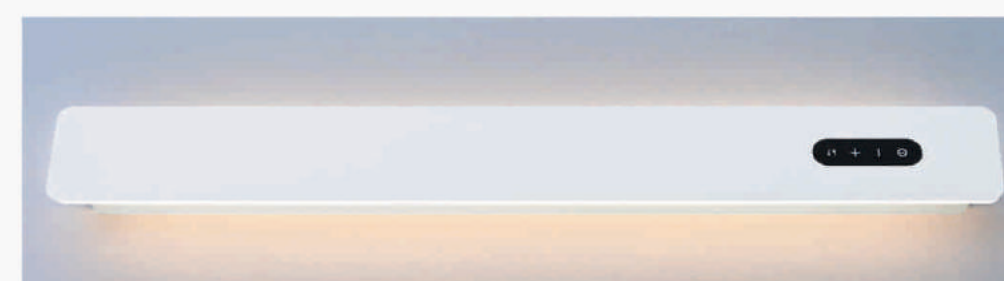

**V-873**  
L800 x W40 x H70  
LED 24W  
Công tắc cảm ứng  
**1.790.000đ**

**V-874**  
L800 x W40 x H70  
LED 24W  
Công tắc cảm ứng  
**1.790.000đ**

**V-875**  
L1000 x W40 x H70  
LED 30W  
Công tắc cảm ứng  
**2.350.000đ**