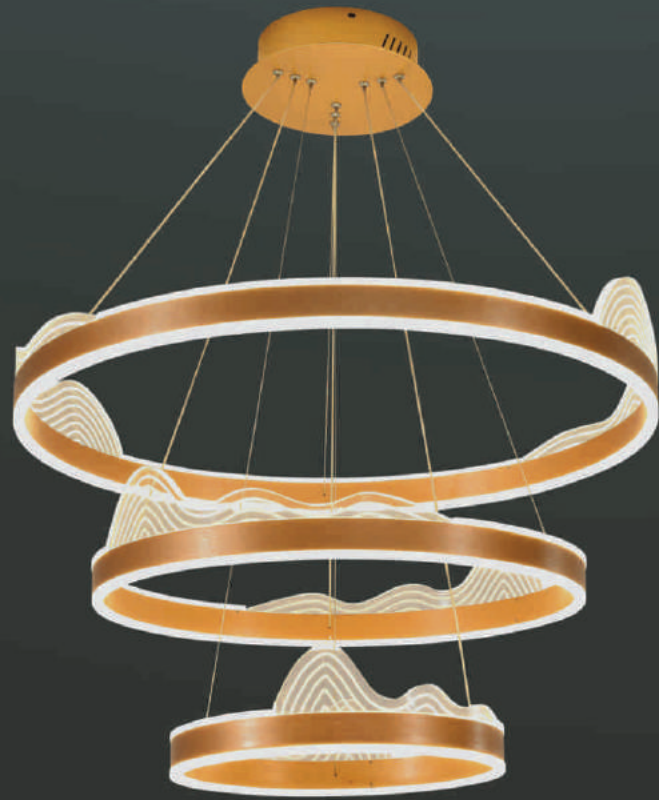

ĐỂ LED 

**T-6165/22**  
Đế Ø600 x H4000  
Pha lê Ø35 x H200  
LED - 5W x 22  
**21.500.000đ**

ĐỂ LED 

**T-6225/2**  
Ø400 + Ø600 x H1500  
LED 124W x 2  
**5.800.000đ**

**T-6226/3**  
Ø400 + Ø600 + Ø800 x H1500  
LED 224W x 2  
**9.500.000đ**