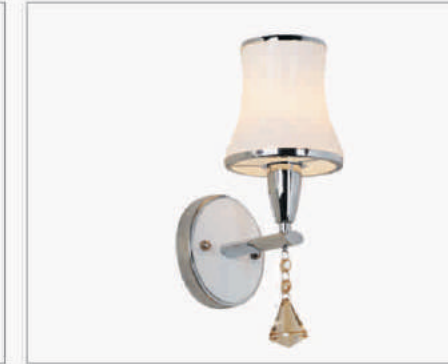

V-253
L100 x H260
500.000đ