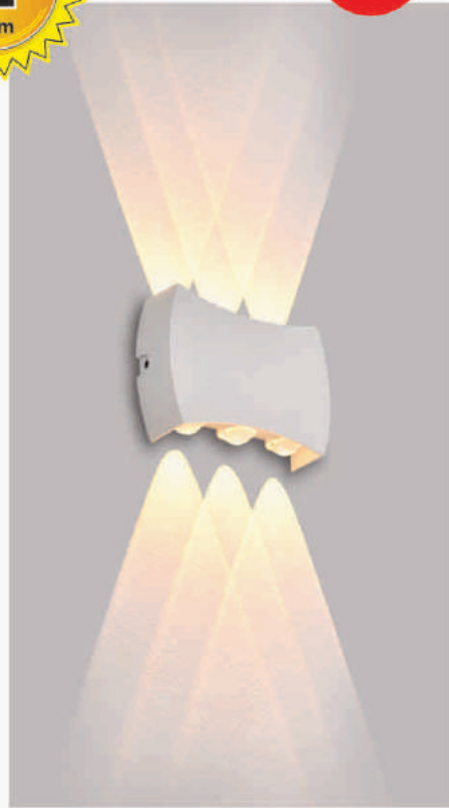

**CN-184**  
L180 x W40 x H100 - 6 x 1W  
**770.000đ**

**CN-188**  
L180 x W40 x H100 - 6 x 1W  
**770.000đ**

**CN-243**  
L155 x W45 x H80 - 1W x 3  
**550.000đ**

Có thể sử dụng ngoài trời

**CN-291**  
L130 x W40 x H80  
LED 1W x 4 - Bridgelux  
**630.000đ** ●