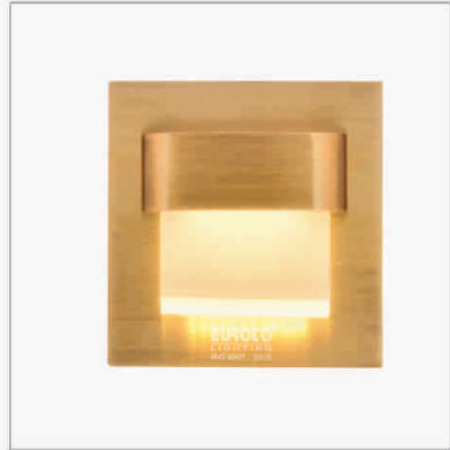

AT-32
COB 1W - IP20
73 x W25 x 55
490.000đ