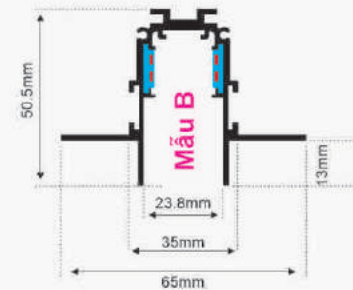

THANH RAY NAM CHÂM SERIES 20 CÔNG NGHỆ MỚI - THANH ĐỒNG DẸP TIẾP XÚC ĐIỆN TỐT

THANH RAY ÂM - MẪU A

0.5M **340.000đ**
1M **670.000đ**
1.5M **1.010.000đ**
2M **1.330.000đ**
3M **2.020.000đ**

THANH RAY ÂM - MẪU B

0.5M **325.000đ**
1M **650.000đ**
1.5M **975.000đ**
2M **1.300.000đ**
3M **1.950.000đ**

THANH RAY NỐI

1M **630.000đ** 2M **1.260.000đ**
1.5M **945.000đ** 3M **1.890.000đ**

HƯỚNG DẪN LẮP ĐẶT - ĐÈN RAY NAM CHÂM SERIES 20

PHỤ KIỆN - RAY NAM CHÂM

⚠ KHUYẾN CÁO: NGUỒN DRIVER CHỈ NÊN SỬ DỤNG 90% -> 95% CÔNG SUẤT TẢI ĐÈN. ĐỂ NGUỒN CÓ TUỔI THỌ BỀN HƠN