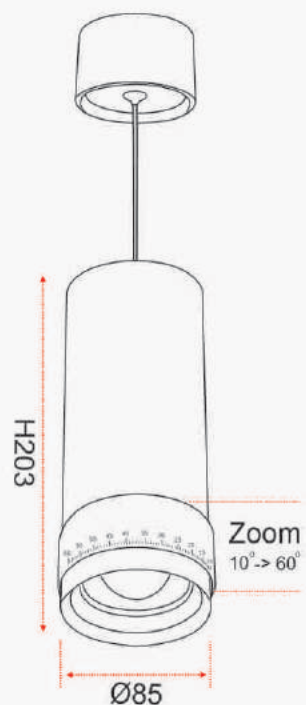

bridgelux
CHIP LED MỸ - HÀNG ĐẦU THẾ GIỚI