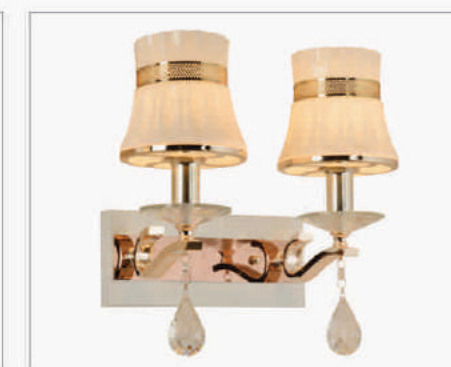

**V-506**  
L280 x 180 x H330  
*1.150.000đ*

**V-508**  
L300 x W190 x H300  
*1.350.000đ*

WALL LIGHT SERIES

**V-557**  
L130 x W200 x H380  
E14 x 1  
**1.350.000đ**

**V-558**  
L290 x W180 x H380  
E14 x 2  
**1.970.000đ**