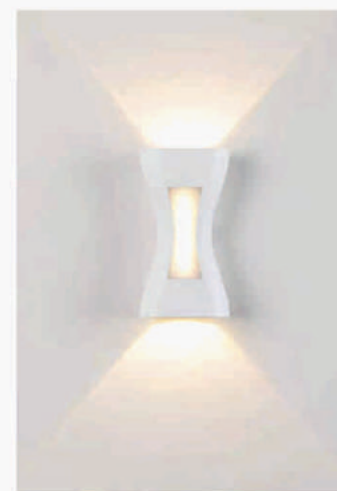

CN-385
L80 x W50 x H150
LED 3W x 2 + 2W ●
635.000đ