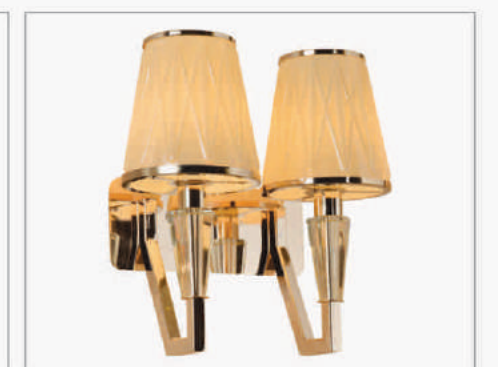

**V-506**  
L280 x 180 x H330  
*1.150.000đ*

**V-508**  
L300 x W190 x H300  
*1.350.000đ*

WALL LIGHT SERIES

**V-557**  
L130 x W200 x H380  
E14 x 1  
**1.350.000đ**

**V-558**  
L290 x W180 x H380  
E14 x 2  
**1.970.000đ**