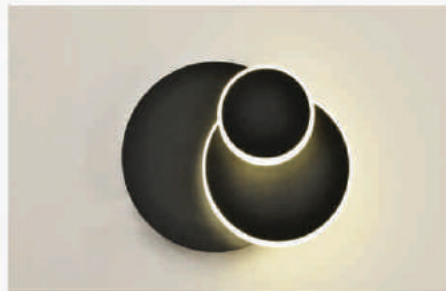

**CN-232**  
L180 x W100 x H80  
LED 5W  
**650.000đ**

**CN-281**  
L240 -> 280 x W35  
LED 19W x 2  
**950.000đ**  
**950.000đ**

**CN-282**  
L240 -> 280 x W35  
LED 19W x 2  
**950.000đ**  
**950.000đ**