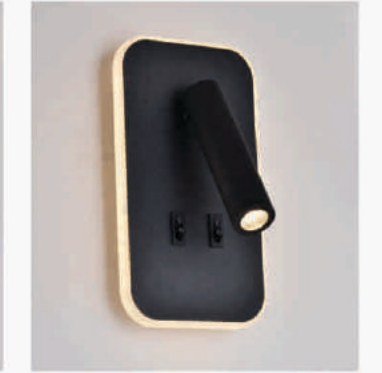

V-574

L100 x H180
9W + 3W
850.000đ