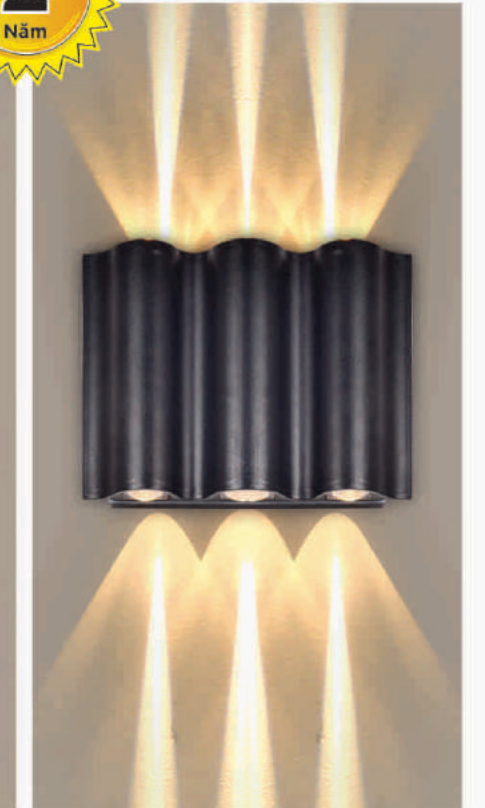

CN-299
L208 x W65 x H162
COB 3W x 6 - Cree USA
1.430.000đ ●