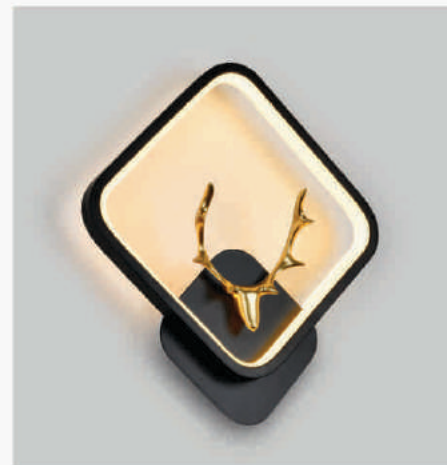

V-760
L280 x H310 - LED 14W
635.000đ