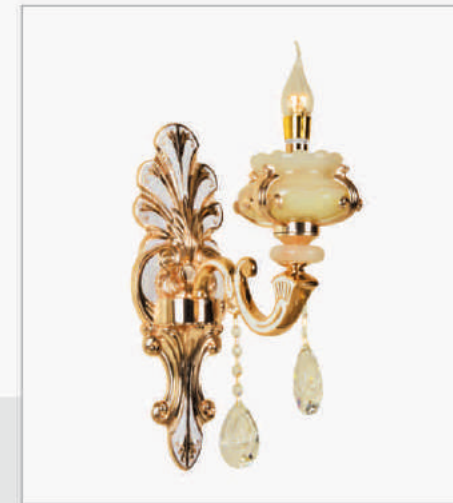

VC-021
L200 x H350 E14
1.400.000đ