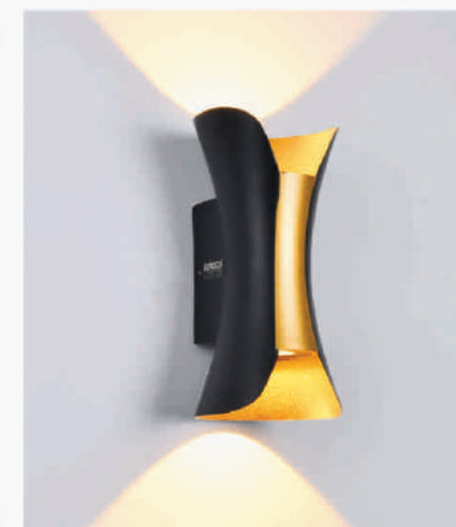

CN-202
Ø100 x H200 - COB 5W x 2
810.000đ