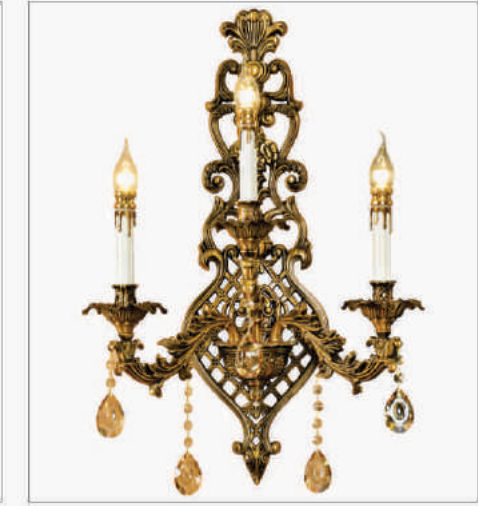

**V-851**  
L200 x H350  
E14 - Crystal K9  
**2.900.000đ**

**V-852**  
L300 x H350  
E14 x 2 - Crystal K9  
**4.600.000đ**

WALL LIGHT SERIES

**VC-047**  
L120 x W220 x H380  
E14 x 1  
**1.320.000đ**

**VC-048**  
L260 x W180 x H380  
E14 x 2  
**1.810.000đ**