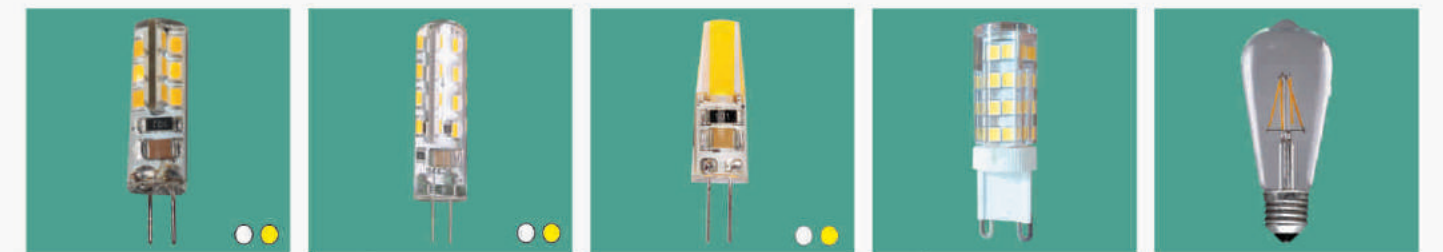

BÓNG GHIM G4 220V - 1.5W - 3000k 30.000đ	BÓNG GHIM G4 220V - 3W - 3000k 35.000đ	BÓNG GHIM G4 220V - COB 3W - 3000k 48.000đ	BÓNG GHIM G9 220V COB 5W 3000k - 4000k 68.000đ	ST64 - 4W THẰNG - E27 - 2700k 74.000đ