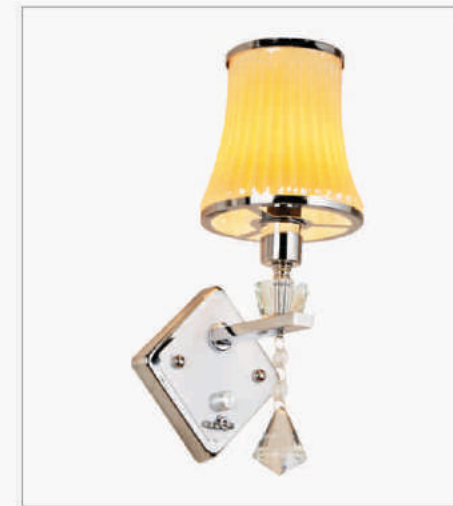

V-304
L120 x H260
550.000đ