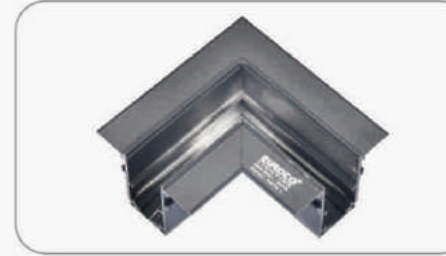

PHỤ KIỆN - RAY NAM CHÂM

RNC NỐI L-A
220.000đ