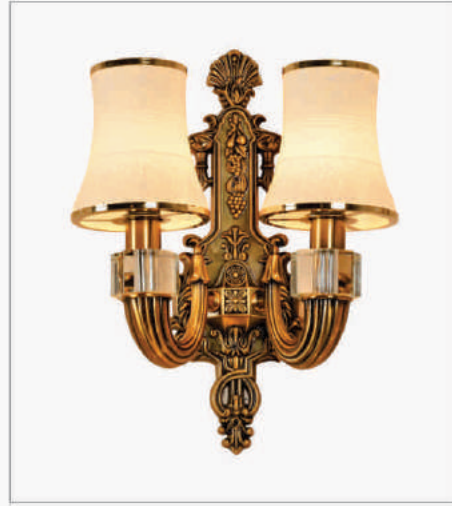

**V-506**  
L280 x 180 x H330  
*1.150.000đ*

**V-508**  
L300 x W190 x H300  
*1.350.000đ*

WALL LIGHT SERIES

**V-557**  
L130 x W200 x H380  
E14 x 1  
**1.350.000đ**

**V-558**  
L290 x W180 x H380  
E14 x 2  
**1.970.000đ**