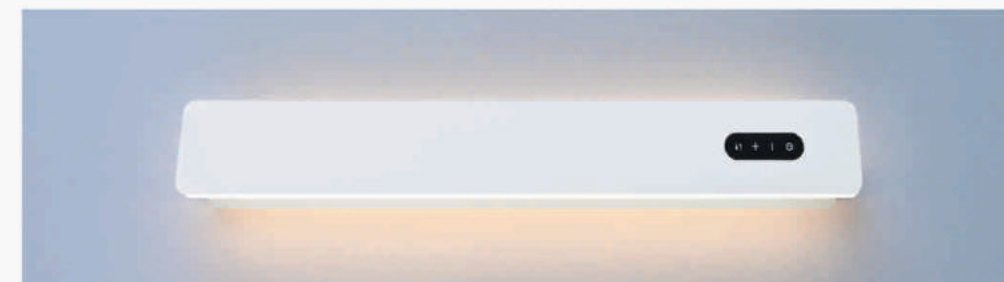

V-871
L600 x W40 x H70
LED 20W
Công tắc cảm ứng
1.410.000đ