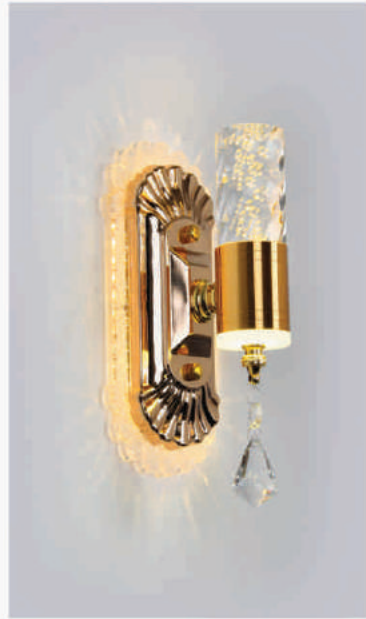

V-733
L115 x W115 x H195
LED 18W **720.000đ**