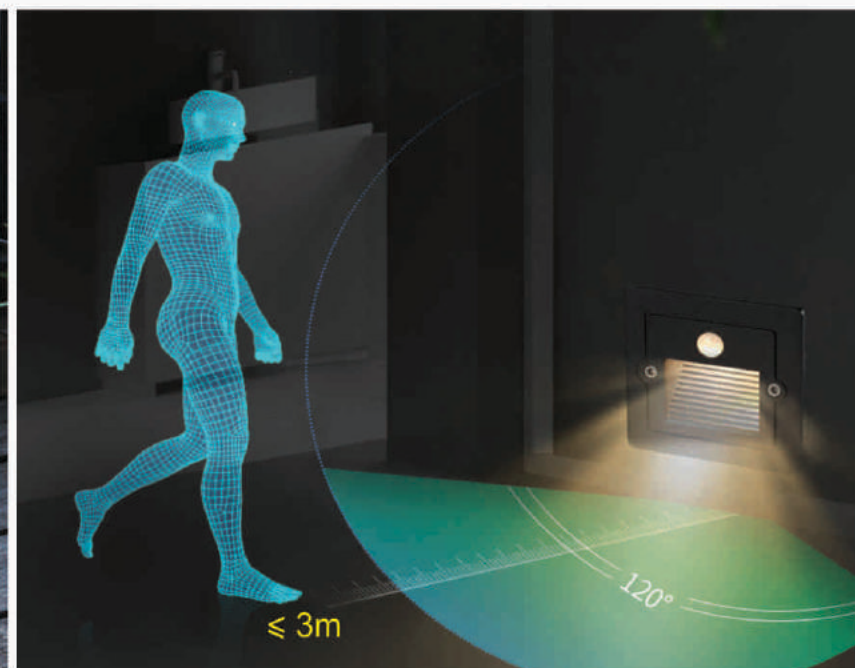

Series Âm Cầu Thang Cao Cấp

SERIES ÂM CẦU THANG CAO CẤP