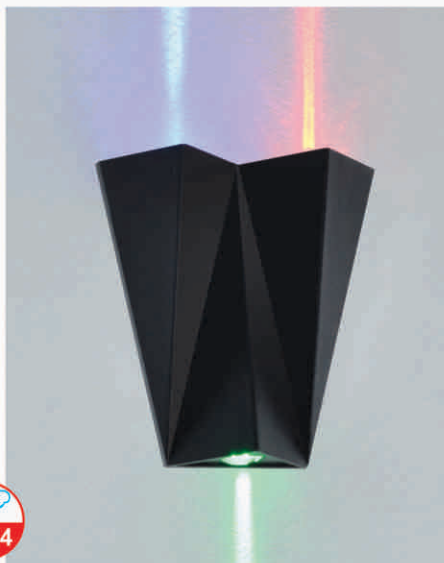

CN-142
L150 x H150 LED 1W x 3
820.000đ

IP68: Dùng Trong Nhà, Ngoài Trời, Đặc Biệt Dưới Nước
IP65 -> 67: Dùng Ngoài Trời, Nhiệt Độ Ấm Thấp, Mưa Nắng
IP54: Dùng Trong Nhà Có Thể Chống Ẩm
IP20: Dùng Trong Nhà Tránh Nơi Ẩm Ướt

Không sử dụng ngoài trời