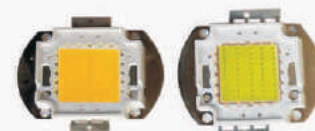

BÓNG FA LED A 50W
○ ● **245.000đ**
● ● **330.000đ**