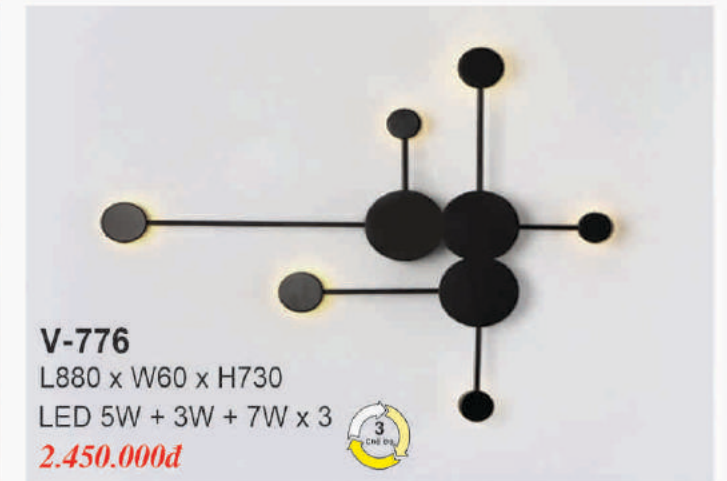

Dèn vách LED

CÓ THỂ XOAY 180°
CHUYỂN ĐỔI NHIỀU
KIỂU DÁNG THEO Ý MUỐN

Dèn vách LED có thể gắn vách hoặc trần