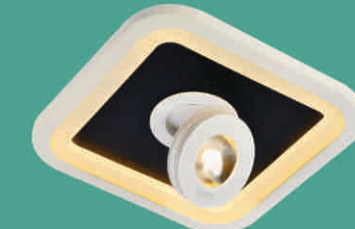

DESIGN FROM SIMPLICITY
A KIND OF THOUGHT

BT-111
Ø220 x H55
12W + 5W
980.000đ

BT-112
Ø240 x H55
18W + 5W
1.160.000đ

BT-113
Ø220 x H55
12W + 5W
980.000đ

BT-114
Ø240 x H55
18W + 5W
1.160.000đ