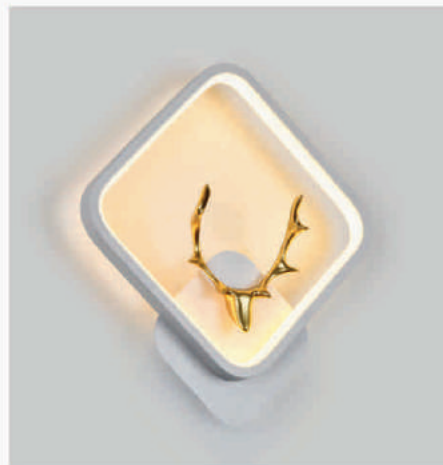

V-759
L280 x H310 - LED 14W
635.000đ