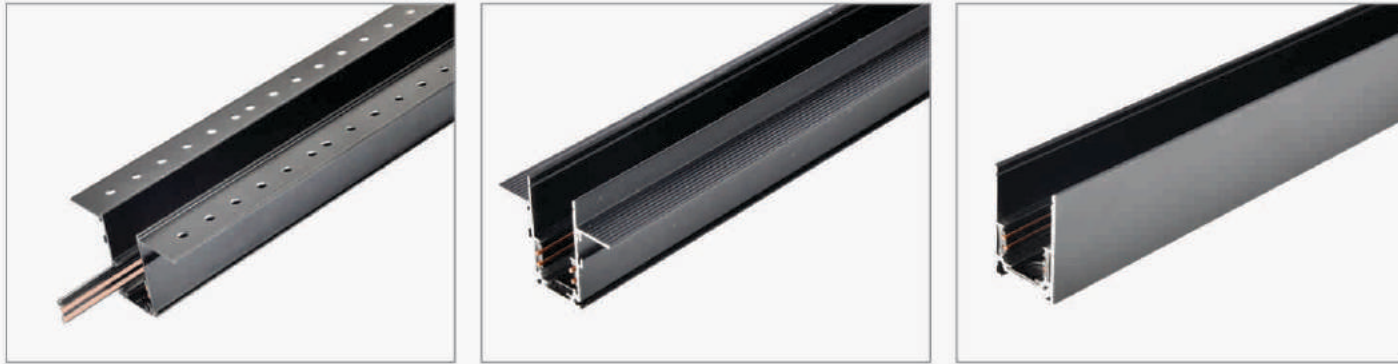

THANH RAY NAM CHÂM SERIES 20 CÔNG NGHỆ MỚI - THANH ĐỒNG DẸP TIẾP XÚC ĐIỆN TỐT

THANH RAY ÂM - MẪU A

0.5M **340.000đ**
1M **670.000đ**
1.5M **1.010.000đ**
2M **1.330.000đ**
3M **2.020.000đ**

THANH RAY ÂM - MẪU B

0.5M **325.000đ**
1M **650.000đ**
1.5M **975.000đ**
2M **1.300.000đ**
3M **1.950.000đ**

THANH RAY NỐI

1M **630.000đ** 2M **1.260.000đ**
1.5M **945.000đ** 3M **1.890.000đ**