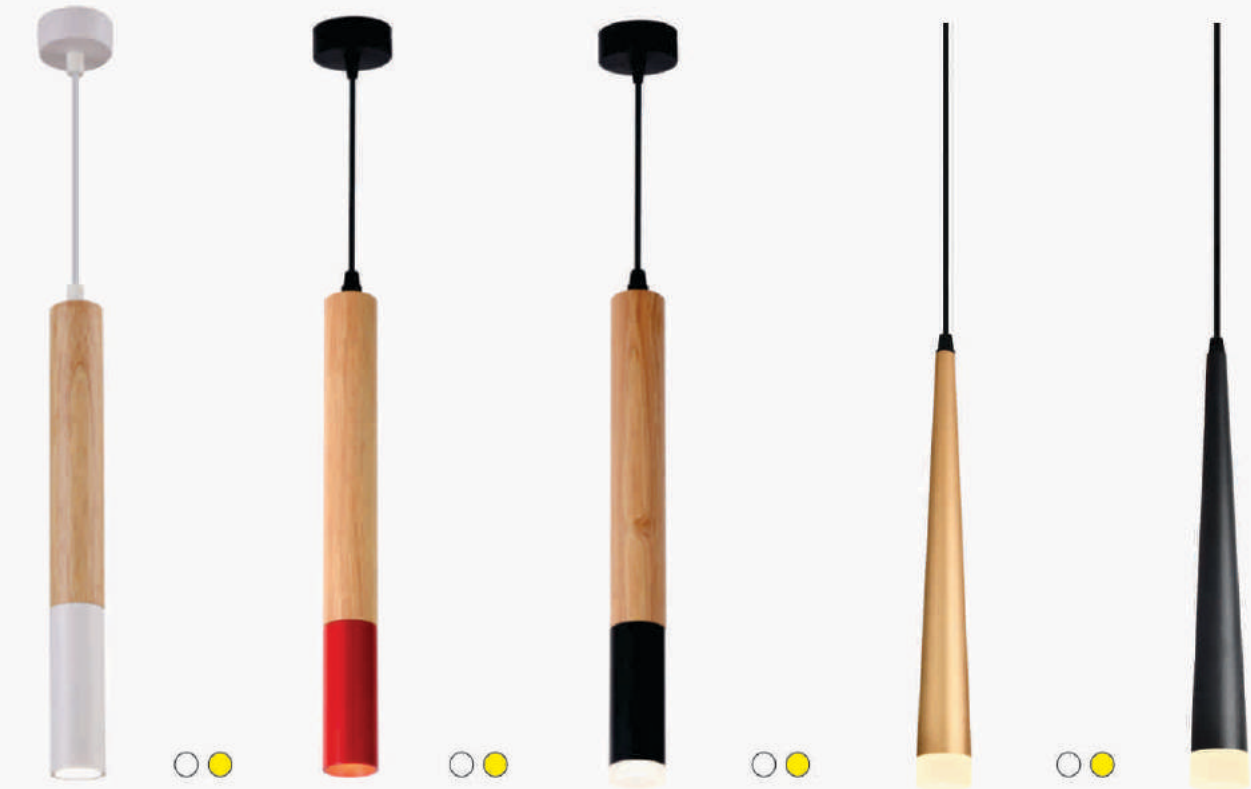

TE-265
Ø40 x H380
COB 7W - 24°
680.000đ

TE-266
Ø40 x H380
COB 7W - 24°
680.000đ

TE-267
Ø40 x H380
COB 7W - 24°
680.000đ

TE-337
COB 5W
Ø40 x H350
700.000đ

TE-338
COB 5W
Ø40 x H350
700.000đ