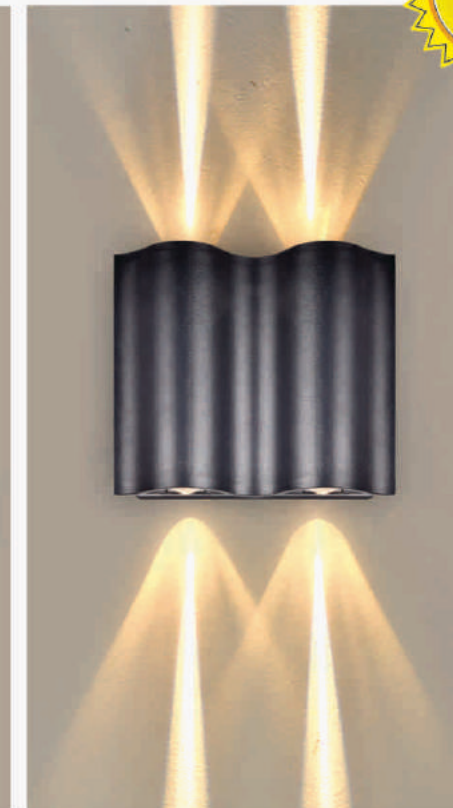

CN-298
L208 x W65 x H162
COB 3W x 4 - Cree USA
1.150.000đ ●