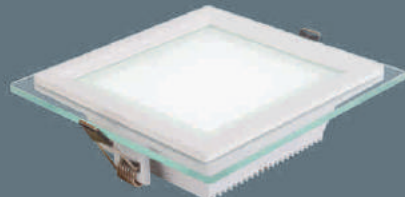

**LA-282**  
SMD 5730 - 12W  
Ø160 → Ø120  
**340.000đ** ○○

**LA-283**  
SMD 5730 - 18W  
Ø200 → Ø160  
**470.000đ** ○○

**LA-285**  
SMD 5730 - 9W  
Ø120 → Ø90  
**285.000đ** ○○

**LA-286**  
SMD 5730 - 12W  
Ø160 → Ø120  
**340.000đ** ○○