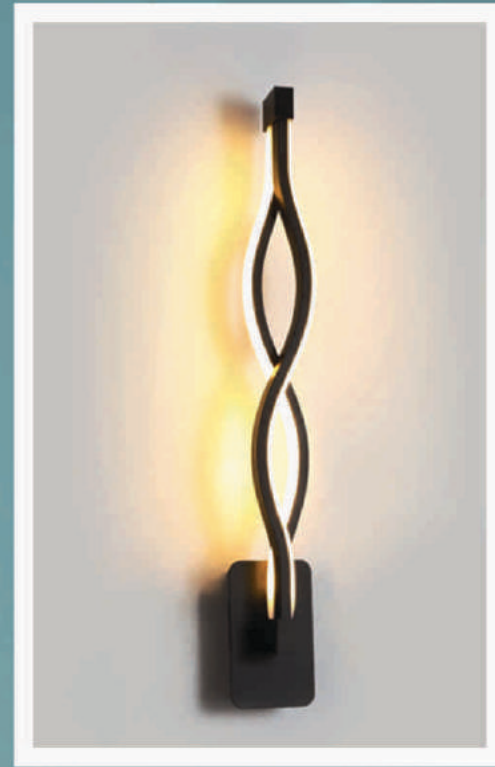

**ĐÈN ĐÁ**

WALL LIGHT SERIES

**V-570**  
L115 x W180 x H300  
E27 x 1  
**890.000đ**

**V-199**  
L180 x H240  
**440.000đ**

**V-521**  
L65 x H470  
LED 16W  
**850.000đ**

WALL LIGHT SERIES

**V-91**  
L140 x H230  
**260.000đ**