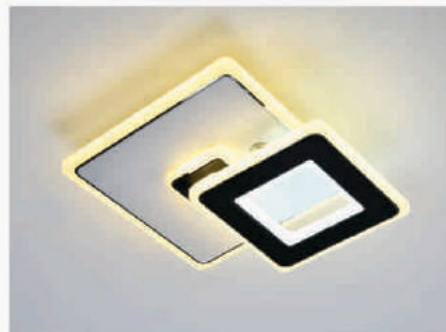

BT-127
200 x H40
LED 30W
660.000đ