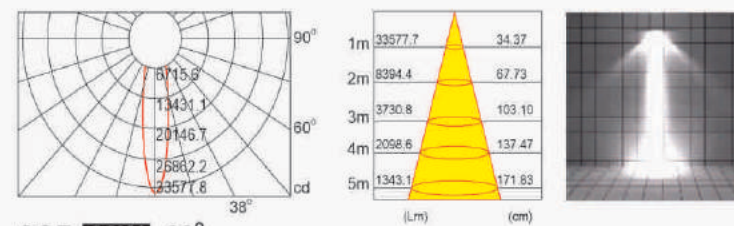

DÒNG SERIES FA RAY ĐẲNG CẤP

Thông số kỹ thuật

- Chip led: Cree - USA
- Power: COB 30w - 50w
- Lumen - 90/W
- Bean Angel - 24°
- Chỉ số hoàn màu: CRI - RA ≥ 90
- Color: 3000k - 4000k - 5000k
- Material: Aluminum + ABS
- IP: 20
- AC: 90 -> 265V
- Tuổi thọ: 50.000 H

⚠ Lưu ý: IP20 Không sử dụng ngoài trời, nơi ẩm ướt

COB 30W 24°

COB 30W 38°

COB 30W 60°

CREE
CHIP LED MỸ - SỐ 1 THẾ GIỚI

DÒNG SERIES FA RAY ĐẲNG CẤP

Thông số kỹ thuật

- Chip led: Cree - USA
- Power: COB 12w - 50w
- Lumen - 90/W
- Bean Angel - 24°
- Chỉ số hoàn màu: CRI - RA ≥ 90
- Color: 3000k - 4000k - 5000k
- Material: Aluminum + ABS
- IP: 20
- AC: 90 -> 265V
- Tuổi thọ: 50.000 H

CREE
CHIP LED MỸ - SỐ 1 THẾ GIỚI

⚠ Lưu ý: IP20 Không sử dụng ngoài trời, nơi ẩm ướt

Thông số chiếu sáng

Công suất	Phạm vi chiếu sáng thích hợp
3W	1m - 3m
5W-7W	1m - 5m
10W-15W	1m - 7m
18W-20W	1m - 8m
24W-30W	1m - 10m
50W	1m - 15m