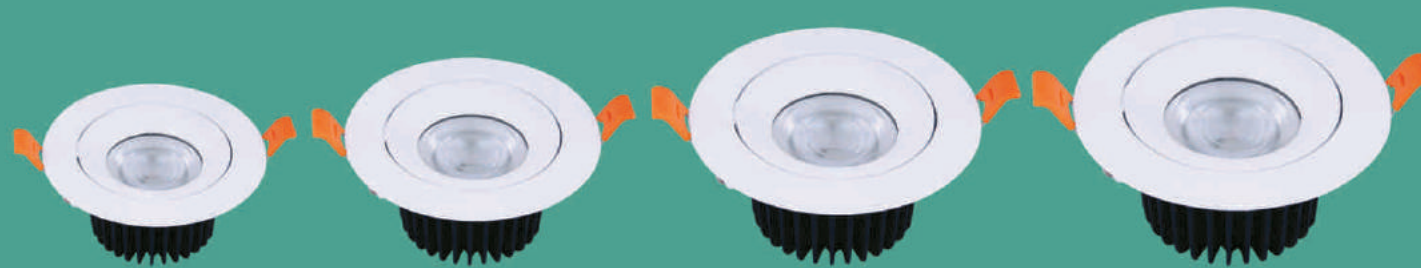

ÁNH SÁNG ĐƠN MÀU

3000K - 4000K - 6500K

LA-481
LED COB 7W
Ø95 x H40 ⤵ Ø75
315.000đ

LA-482
LED COB 10W
Ø95 x H40 ⤵ Ø75
355.000đ

LA-483
LED COB 12W
Ø110 x H45 ⤵ Ø90
420.000đ

LA-484
LED COB 20W
Ø140 x H50 ⤵ Ø120
650.000đ

Thông số kỹ thuật

- Chip led: BridgeLux USA
- Power: COB 10 - 30W
- Lumen - 90/W
- Bean Angel - 24°
- Chỉ số hoàn màu: CRI - RA ≥ 90
- Color: 3000k - 4000k - 6500k
- Material: Aluminum + ABS
- IP: 20
- AC: 85 -> 265V
- Tuổi thọ: 40.000 H