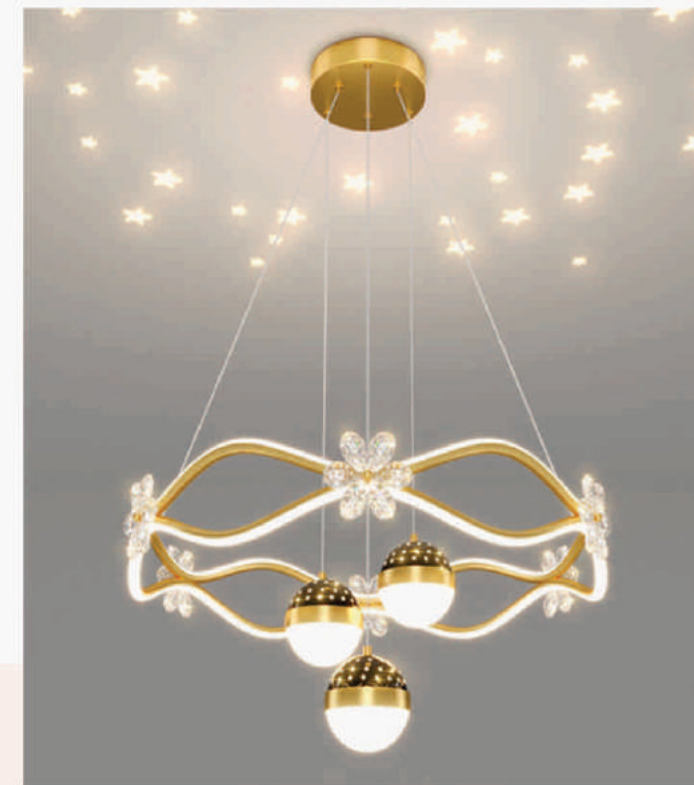

T-43
Ø800 x H1200
LED 95W x 2
6.100.000đ