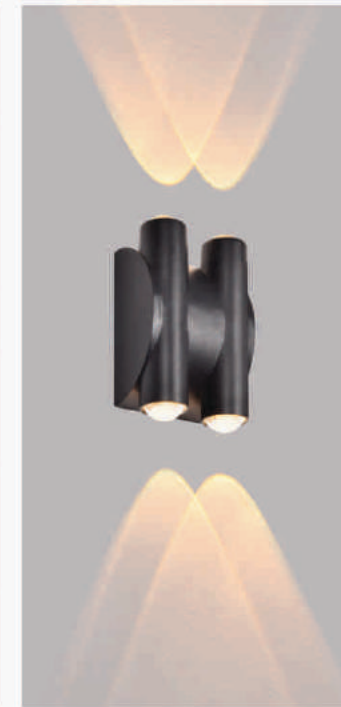

CN-302
L85 x W45 x H110
COB 1W x 4 - Bridgelux
610.000đ ●