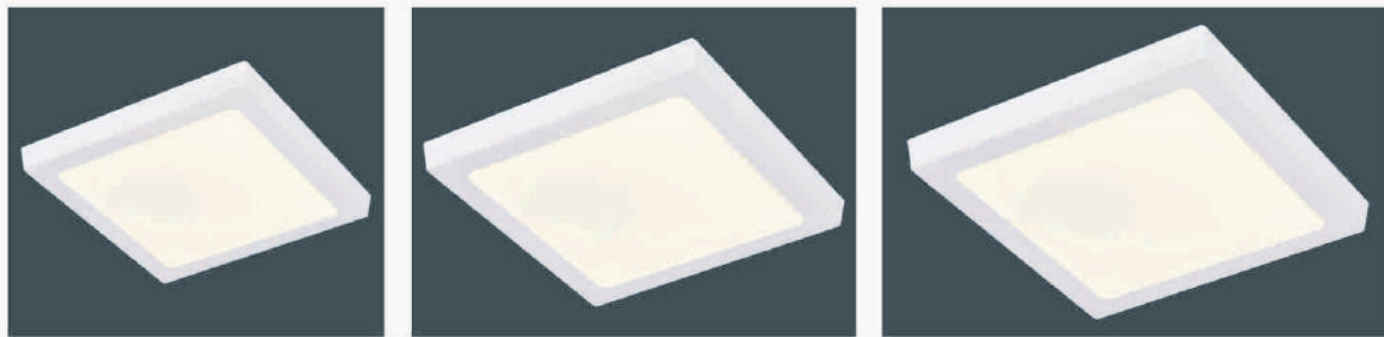

## ÁNH SÁNG ĐƠN MÀU

3000K - 6000K

Dùng trong nhà tránh nơi ẩm ướt

**MSS-551**  
Ø400 - SMD 32W  
1.420.000đ

**MSS-552**  
Ø500 - SMD 36W  
2.050.000đ

**MSS-553**  
Ø600 - SMD 48W  
2.650.000đ

**MSS-554**  
Ø400 - SMD 32W  
1.400.000đ