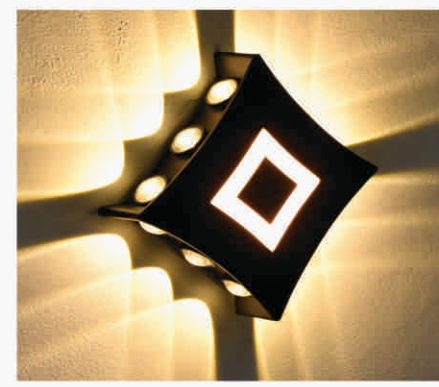

Không sử dụng ngoài trời

**CN-313**  
L180 x W45 x H180  
COB 3 x 1W - Bridgelux  
**620.000đ**

**CN-314**  
L140 x W45 x H140  
COB 4 x 1W - Bridgelux  
**650.000đ**

**CN-315**  
L190 x W45 x H190  
COB 8 x 1W - Bridgelux  
**780.000đ**