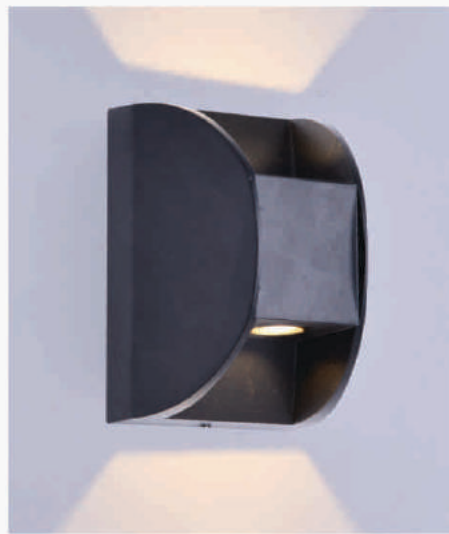

CN-254
L90 x W85 x H125 - LED 3W x 2
830.000đ ●