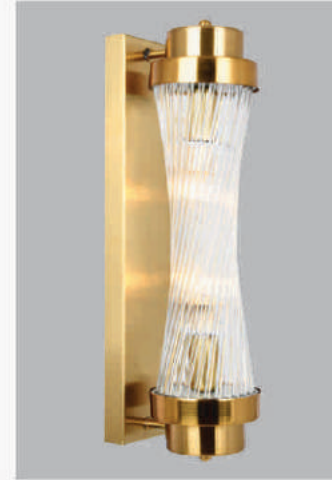

V-839
L150 x W160 x H420
E14 x 2
1.650.000đ