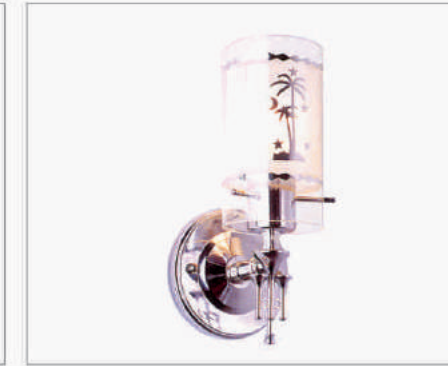

**ĐÈN ĐÁ**

WALL LIGHT SERIES

**V-570**  
L115 x W180 x H300  
E27 x 1  
**890.000đ**

**V-199**  
L180 x H240  
**440.000đ**

**V-521**  
L65 x H470  
LED 16W  
**850.000đ**

WALL LIGHT SERIES

**V-91**  
L140 x H230  
**260.000đ**