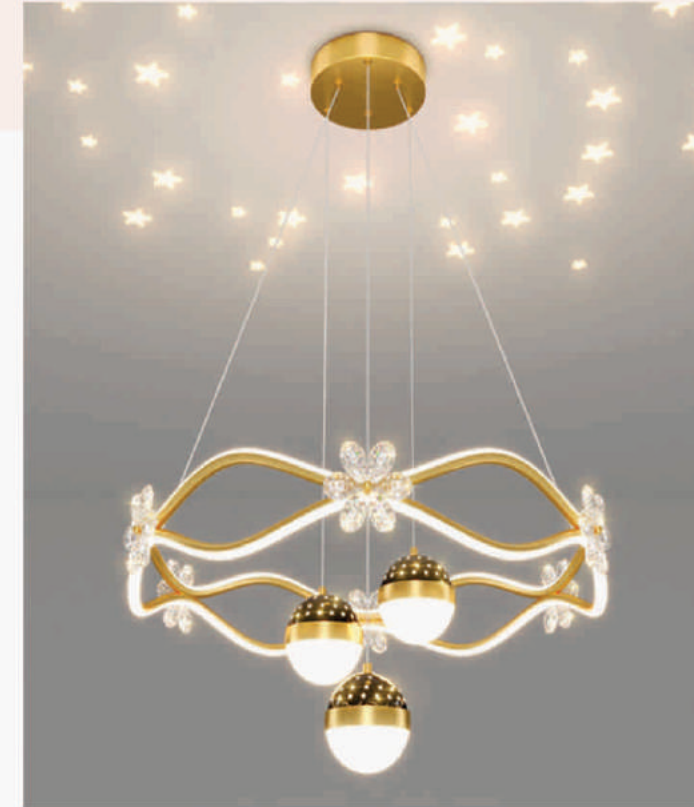

**T-40**  
Cầu: Ø120 + H1200 - 5W x 2  
Vòng: L100 x H300 - 10W x 2  
**1.510.000đ**

**T-41**  
Ø600 x H1000  
LED 75W x 2  
**4.600.000đ**

**T-42**  
Ø600 x H1000  
LED 75W x 2  
**4.600.000đ**

**T-45**  
Ø600 + 800 x H1200  
LED 145W x 2  
**8.600.000đ**