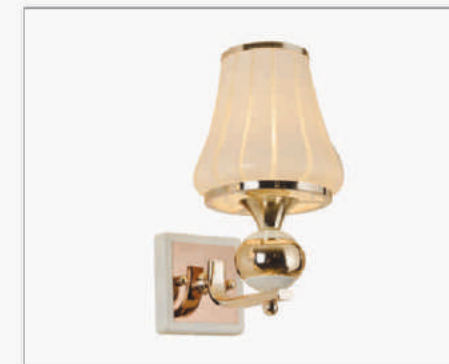

V-503
L150 x W180 x H220
680.000đ