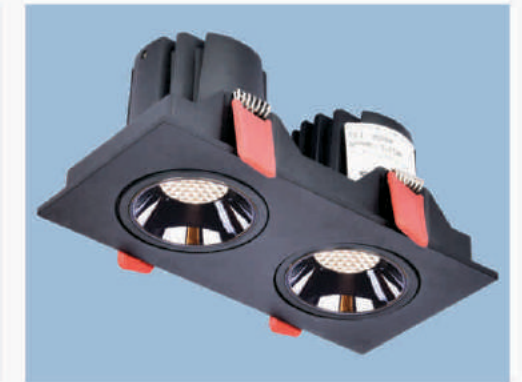

**LA-560**  
COB 12W x 2  
L168 x W85 x H66 L150 x W75   
**940.000đ**

**LA-552**  
COB 18W  
Ø106 x H77 Ø95  
**680.000đ**

**LA-555**  
COB 18W  
106 x H77 95   
**710.000đ**

**LA-556**  
COB 18W x 2  
L210 x W106 x H77 L198 x W95   
**1.380.000đ**

**LA-558**  
COB 18W  
Ø106 x H77 Ø95  
**680.000đ**

**LA-561**  
COB 18W  
106 x H77 95   
**710.000đ**

**LA-562**  
COB 18W x 2  
L210 x W106 x H77 L198 x W95   
**1.380.000đ**

**bridgelux**  
CHIP LED MỸ - HÀNG ĐẦU THẾ GIỚI