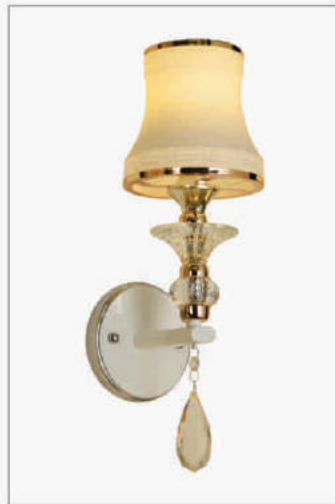

## WALL LIGHT SERIES

**V-421**  
L150 x 180 x H380  
*490.000đ*

**V-422**  
L280 x 180 x H380  
*890.000đ*

**V-423**  
L130 x 180 x H260  
*490.000đ*

**V-424**  
L280 x 180 x H320  
*890.000đ*

**V-509**  
L150 x W180 x H320  
*730.000đ*