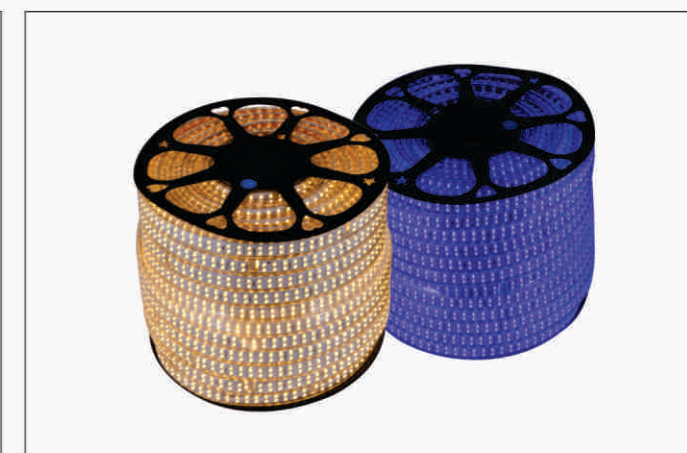

LED CUỘN - 02

SMD 2835 bóng đôi
1m - 180 bóng - 6W
Tuổi thọ: 20.000H
Cuộn 50m 3.800.000đ
Cuộn 100m 7.400.000đ