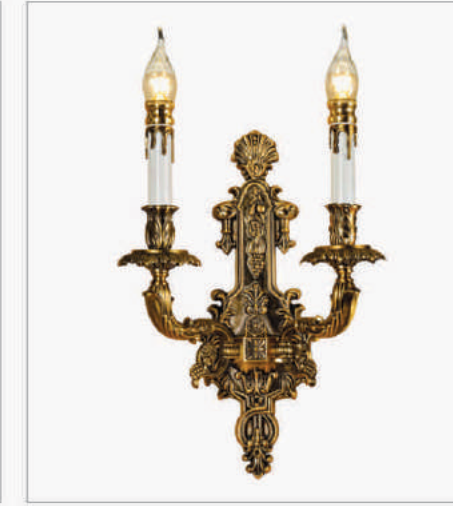

**V-851**  
L200 x H350  
E14 - Crystal K9  
**2.900.000đ**

**V-852**  
L300 x H350  
E14 x 2 - Crystal K9  
**4.600.000đ**

WALL LIGHT SERIES

**VC-047**  
L120 x W220 x H380  
E14 x 1  
**1.320.000đ**

**VC-048**  
L260 x W180 x H380  
E14 x 2  
**1.810.000đ**