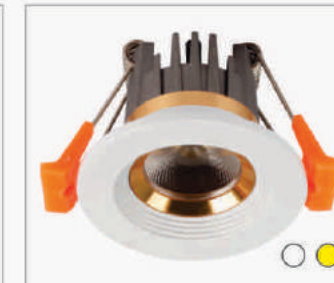

**LA-638**  
COB 3W  
Ø41 x H38 Ø35  
**193.000đ** ○ ● ●

**LA-471**  
LED COB 5W  
Ø85 Ø70  
**265.000đ** ○ ●

**LA-472**  
LED COB 5W  
Ø85 Ø70  
**270.000đ** ○ ●

**LA-474**  
LED COB 5W  
Ø90 Ø75  
**285.000đ** ○ ●

**E-77**  
3W - Ø48 40  
**105.000đ**

**E-78**  
3W - Ø48 40  
**105.000đ**

**E-79**  
3W - Ø60 40  
**155.000đ**

**E-80**  
3W - Ø60 40  
**155.000đ**

**E-25**  
Ø80 60  
**67.000đ**

**E-70**  
3W - Ø80 60  
**160.000đ**