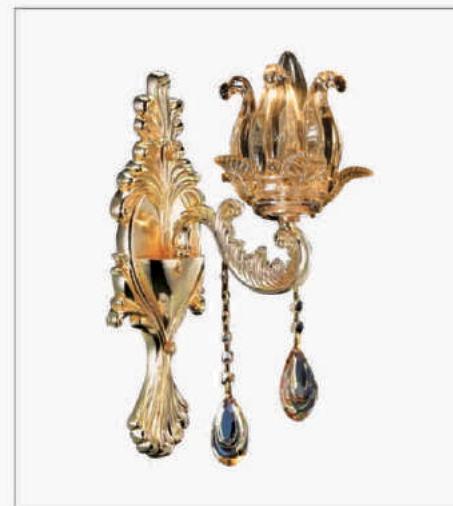

V-387
L160 x H350
1.370.000đ