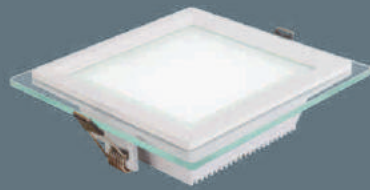

**LA-282**  
SMD 5730 - 12W  
Ø160 → Ø120  
**340.000đ** ○○

**LA-283**  
SMD 5730 - 18W  
Ø200 → Ø160  
**470.000đ** ○○

**LA-285**  
SMD 5730 - 9W  
Ø120 → Ø90  
**285.000đ** ○○

**LA-286**  
SMD 5730 - 12W  
Ø160 → Ø120  
**340.000đ** ○○