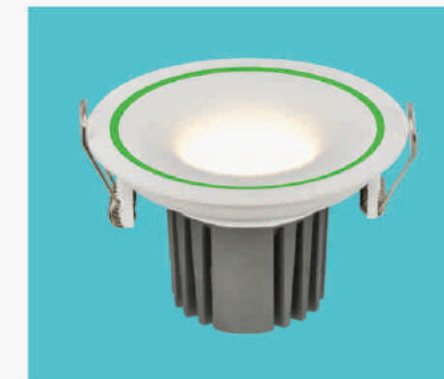

- Chip led: BridgeLux USA
- Power: COB 12W
- Lumen - 90/W
- Bean Angel - 24°
- Chỉ số hoàn màu: CRI - RA ≥ 90
- Color: 3000k - 4000k - 6500k
- Material: Aluminum + ABS
- IP: 20
- AC: 85 -> 265V
- Tuổi thọ: 40.000 H

**LA-591**  
LED COB 12W  
Ø100 x H66 ⚙️ Ø90  
**430.000đ** ○ ●

**LA-592**  
LED COB 12W  
Ø100 x H66 ⚙️ Ø90  
**430.000đ** ○ ●

**bridgelux**  
CHIP LED MỸ - HÀNG ĐẦU THẾ GIỚI

**LA-593**  
LED COB 12W  
Ø100 x H66 ⚙️ Ø90  
**430.000đ** ○ ●