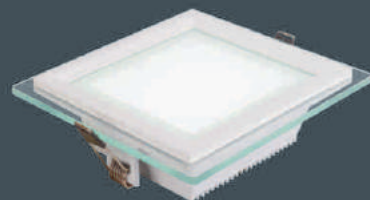

LA-306
SMD 5730 - 9W x 2
Ø120 → Ø90
355.000đ 3 màu