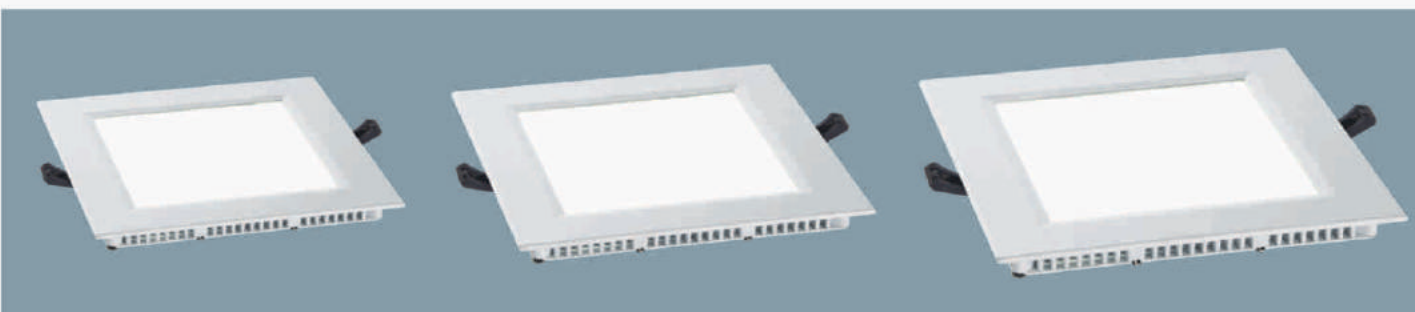

LA-415 SMD 15W Ø195 ↔ Ø175 310.000đ ○○	LA-416 SMD 18W Ø225 ↔ Ø200 355.000đ ○○	LA-417 SMD 24W Ø300 ↔ Ø280 490.000đ ○○