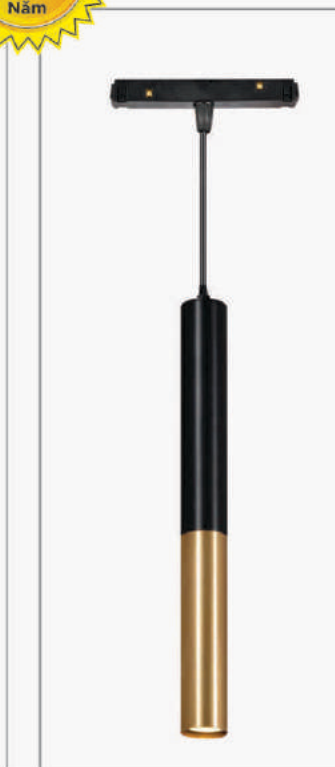

RNC-34
Bridgelux COB 10W
DC 48V - 24°
Ø55 x H400
990.000đ ○●