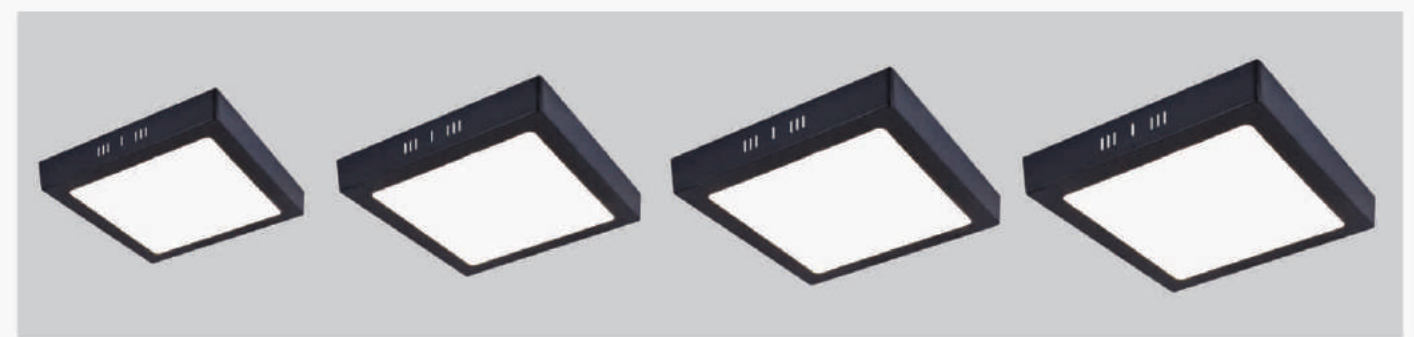

MSS-535 D
Ø120 - SMD 6W
260.000đ

MSS-536 D
Ø170 - SMD 12W
350.000đ

MSS-537 D
Ø220 - SMD 18W
465.000đ

MSS-538 D
Ø300 - SMD 24W
640.000đ