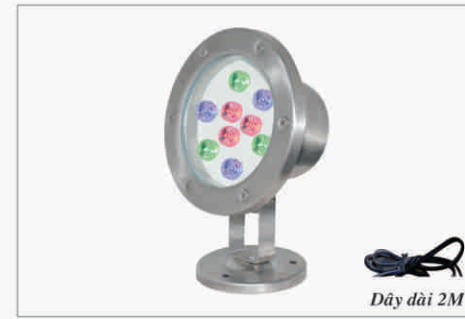

HB 9W - ĐỔI 3 MÀU
Ø145 x H160 - RGB
AC-24V 1.620.000đ