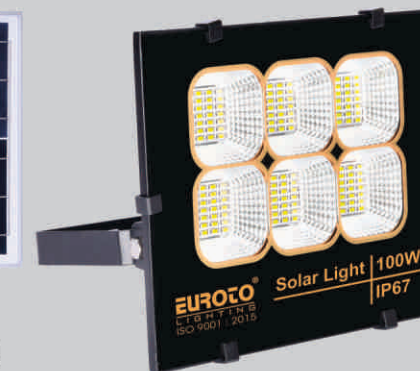

SOLAR - 64
LED **100W**
Đèn: L277 x W75 x H227
Cảm biến ánh sáng
BNL: 6V - 20W (L350 x H350)
Pin dự trữ: 20AH
2.880.000đ ○●