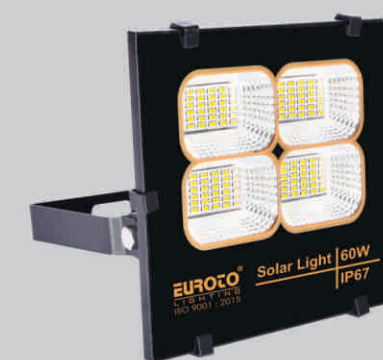

Ứng dụng:

- + Tất cả mọi nơi, lắp đặt dễ dàng.
- + Tiêu chuẩn chống nước IP67.

SỬ DỤNG PIN LIFEPO4 - LITHIUM - 32650 CHẤT LƯỢNG CAO

- BNL 01 650.000đ**
- BNL 02 800.000đ**
- BNL 03 1.200.000đ**
- BNL 04 1.500.000đ**