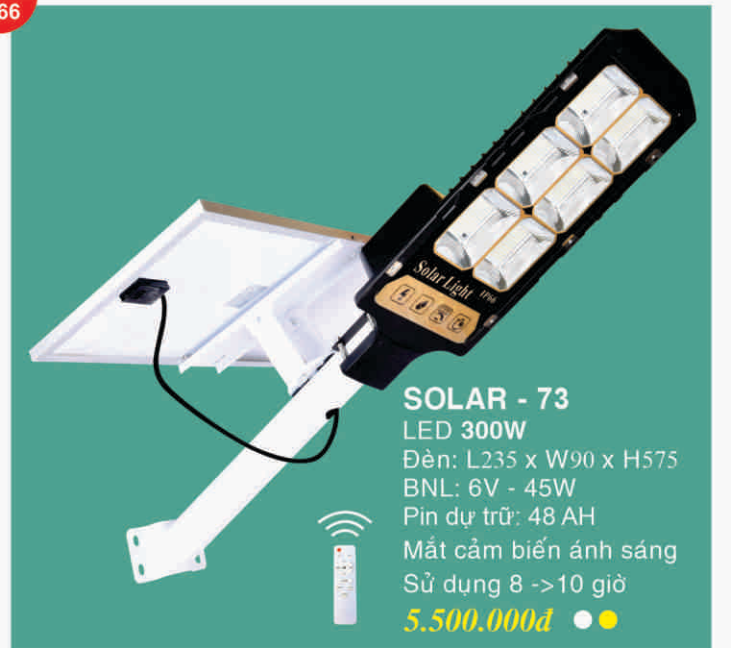

SOLAR - 73
LED 300W
Đèn: L235 x W90 x H575
BNL: 6V - 45W
Pin dự trữ: 48 AH
Mắt cảm biến ánh sáng
Sử dụng 8 ->10 giờ
5.500.000đ ●●