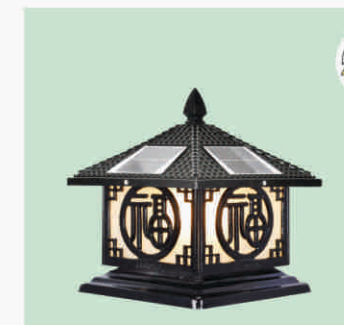

ĐÈN NĂNG LƯỢNG MẶT TRỜI

Đèn được làm bằng Nhôm đúc, không sợ nắng mưa làm gỉ sét

SOLAR - 436 A
☑ Nắp 200 - **5W + E27**
☑ Đế 195 x H300
2.170.000đ