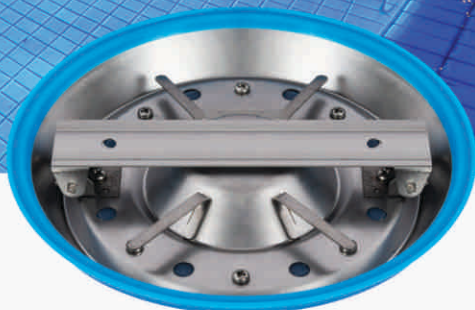

Thông số kỹ thuật

- Chip led: Birdgelux
- Power: Led 1w - 18w
- Lumen - 85/W
- Beam Angel - 24° - 30°
- Chỉ số hoàn màu: CRI - RA ≥ 80
- Chống nước: IP68
- Color: 3000k - 4000k - 6500k
- Material: Aluminum + ABS
- AC: 24V
- Tuổi thọ: 30.000 H

ĐÈN VÁCH DƯỚI NƯỚC, HỒ BƠI

Chú ý: Đèn HBV bắt buộc phải sử dụng qua Ballats 24V

IP65 - IP67: CÓ THỂ SỬ DỤNG NGOÀI TRỜI MƯA
IP68: CÓ THỂ SỬ DỤNG DƯỚI NƯỚC

Thực Tế
1 BÓNG ≈ 1.5 Watt

CÁC LOẠI ĐÈN SỬ DỤNG DƯỚI NƯỚC KHÔNG NÊN DÙNG ĐIỆN 220V TRỰC TIẾP. NÊN CHUYỂN ĐỔI VỀ 12-24V ĐỂ TRÁNH RÒ RỈ ĐIỆN 220V GÂY NGUY HIỂM ĐẾN TÍNH MẠNG

IP68 **Chống Nước**

HBV - 6W Ø180 x H40 AC 24V - Dây 3m ○● 1.600.000đ ●●● 1.650.000đ ●●●● 1.750.000đ	HBV - 9W Ø180 x H40 AC 24V - Dây 3m ○● 2.100.000đ ●●● 2.150.000đ ●●●● 2.250.000đ	HBV - 12W Ø230 x H40 AC 24V - Dây 3m ○● 2.550.000đ ●●● 2.620.000đ ●●●● 2.780.000đ	HBV - 18W Ø300 x H40 AC 24V - Dây 3m ○● 3.300.000đ ●●● 3.400.000đ ●●●● 3.550.000đ

IP68: Dùng Trong Nhà, Ngoài Trời, Đặc Biệt Dưới Nước

IP65 -> 67: Dùng Ngoài Trời, Nhiệt Độ Ấm Thấp, Mưa Nắng

IP54: Dùng Trong Nhà Có Thể Chống Ẩm

IP20: Dùng Trong Nhà Tránh Nơi Ẩm Ướt