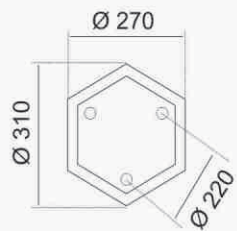

H3000

H3000

Chân nhôm, ống sắt

H3000

Chân nhôm, Thân nhôm

H3000

H3000