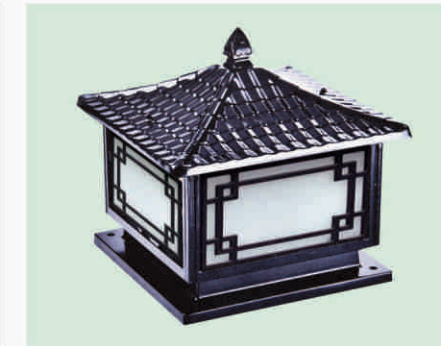

TD-441 B
☑ Nắp: 250 - E27
☑ Đế: 250 x H300
1.460.000đ

TD-441 C
☑ Nắp: 300 - E27
☑ Đế: 280 x H330
1.820.000đ

TD-441 E
☑ Nắp: 400 - E27
☑ Đế: 395 x H420
3.250.000đ

TD-442 B
☑ Nắp: 250 - E27
☑ Đế: 250 x H300
1.430.000đ