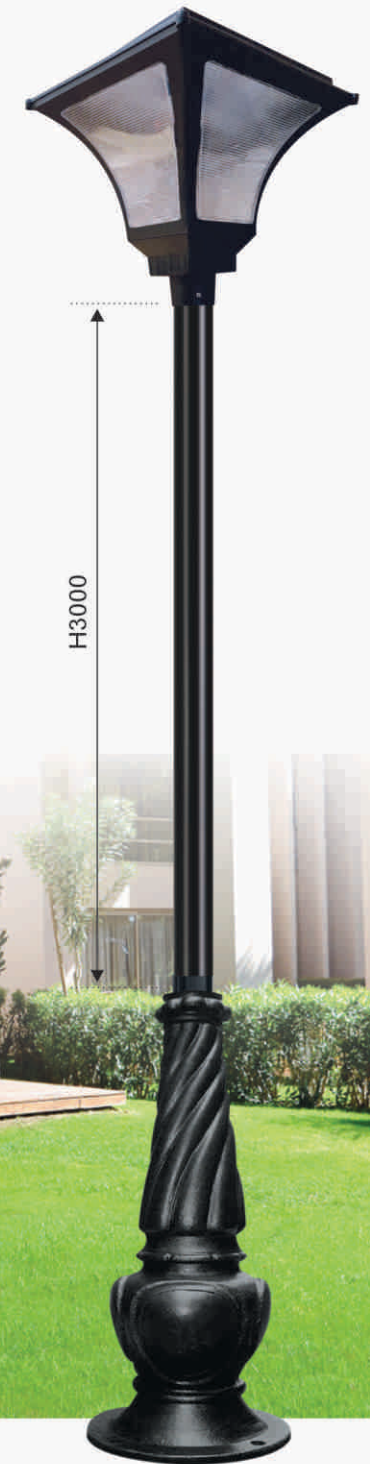

SOLAR - TRỤ 157

Ø Đèn: 550 x H125 - ABS
Ø Đế: 300 x H3700
BNL: 6V - 18W - Pin : 25 AH
Bóng phát sáng 300W
Cảm biến ánh sáng
Thấp sáng: 8 -> 10 giờ
9.600.000đ ○●

5.500.000đ

H3000

3.950.000đ

H2000

5.500.000đ

H3000