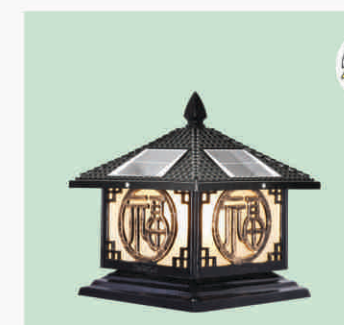

SOLAR - 437 A
☑ Nắp 200 - **5W + E27**
☑ Đế 195 x H300
2.190.000đ