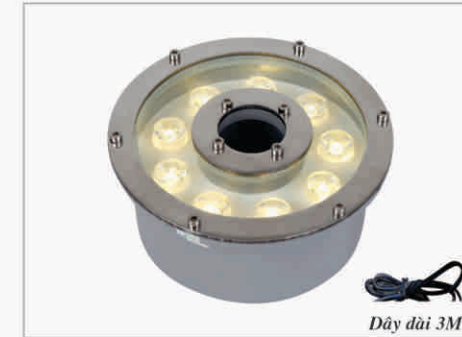

HB 18W VÀNG
Ø190 x H160 - 3000K
AC-24V 2.130.000đ

HB 18W
Ø190 x H160 
AC-24V 2.230.000đ

HB 18W - ĐỔI 3 MÀU
Ø190 x H160 - RGB
AC-24V 2.360.000đ

 Thực Tế
1 BÓNG = 1.5 Watt

Chống nước: 

 BẢO HÀNH
2
Năm

HBG 9W VÀNG
Ø160 x H85 - 3000K
AC-24V 1.830.000đ