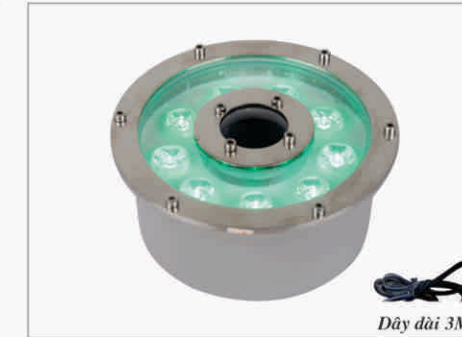

HB 18W VÀNG
Ø190 x H160 - 3000K
AC-24V 2.130.000đ

HB 18W
Ø190 x H160 
AC-24V 2.230.000đ

HB 18W - ĐỔI 3 MÀU
Ø190 x H160 - RGB
AC-24V 2.360.000đ

 Thực Tế
1 BÓNG = 1.5 Watt

Chống nước: 

 BẢO HÀNH
2
Năm

HBG 9W VÀNG
Ø160 x H85 - 3000K
AC-24V 1.830.000đ