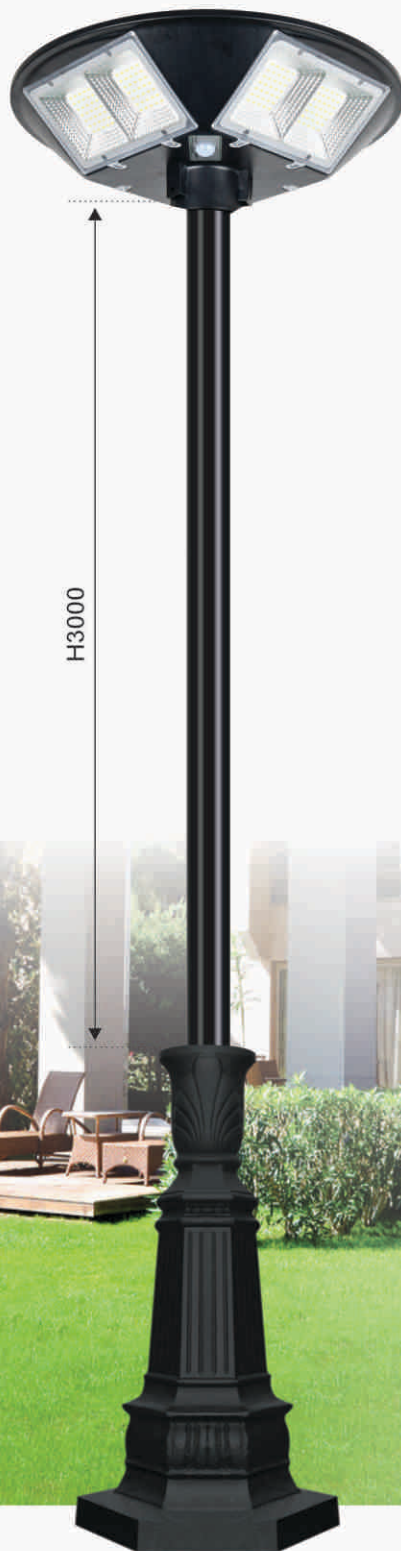

TRỤ 168
Ø700 x H3400
E27 x 2
14.300.000đ ○●

2.600.000đ

H3000

3.200.000đ

H3000

3.400.000đ

H3000

SOLAR - TRỤ 155