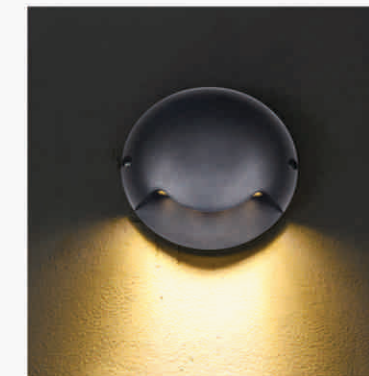

AS-17
Ø150 x H120 - LED 9W
135 x H90
AC: 85 -> 265V - Sáng 4 mặt
1.170.000đ

INOX 304

AS-08
Ø150 x H95 - 15W
3000K - 4000K
1.720.000đ

bridgelux®

CHIP LED MỸ - HÀNG ĐẦU THẾ GIỚI

SN-01
Ø120 x H40 - LED 3W
IP65 - AC: 85 -> 265V
Chiếu sáng 1 mặt
610.000đ