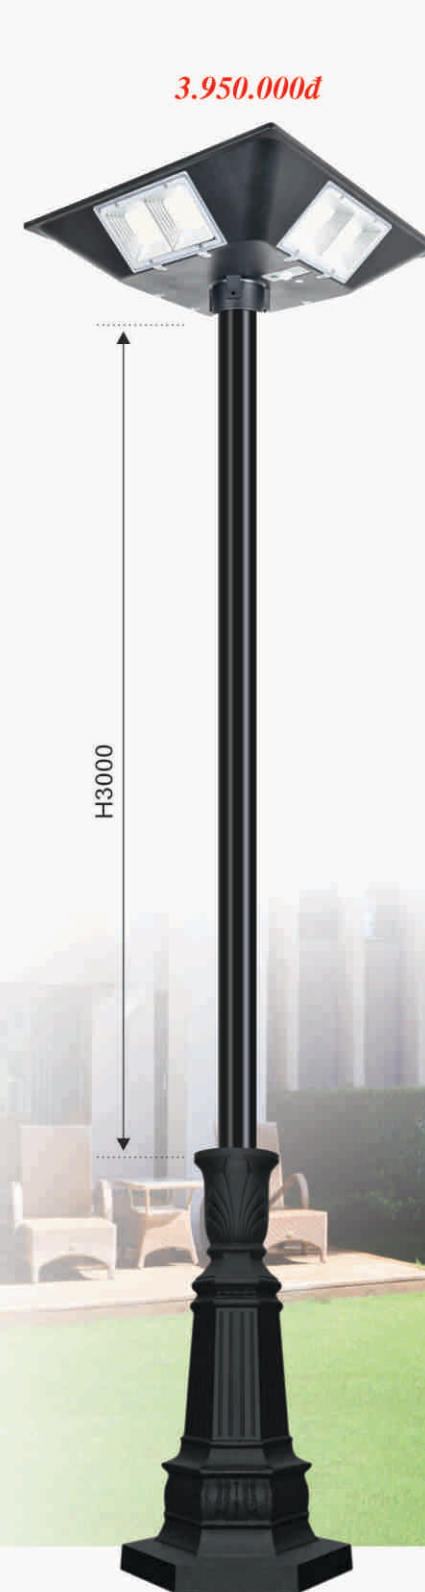

H3000

3.950.000đ