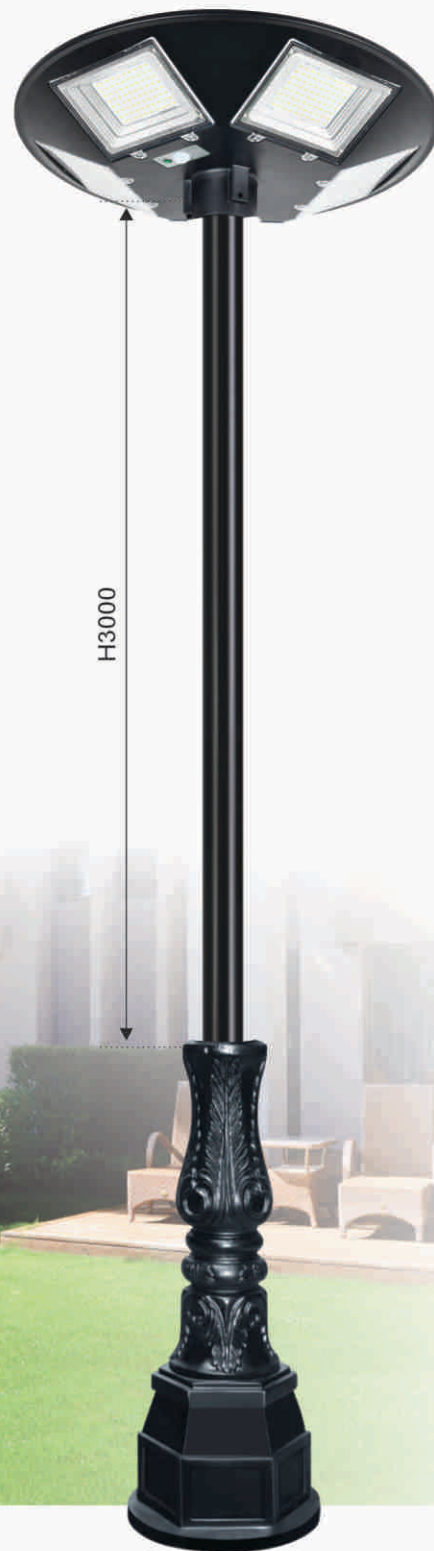

TRỤ 168
Ø700 x H3400
E27 x 2
14.300.000đ ○●

2.600.000đ

H3000

3.200.000đ

H3000

3.400.000đ

H3000

SOLAR - TRỤ 155