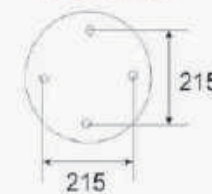

TRỤ 082
Ø620 x H3500
LED 30W
15.100.000đ ○ ●