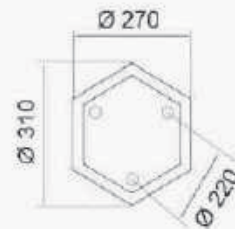

TRỤ 105
Ø800 x H3150 - E27
11.950.000đ