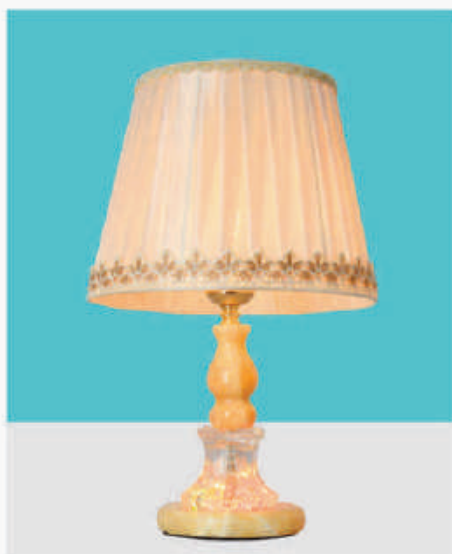

**B-136**  
Ø300 x H550 - E27  
*2.350.000đ*

**B-137**  
Ø300 x H480 - E27  
*2.350.000đ*

**B-138**  
Ø360 x H610 - E27  
*2.850.000đ*

NIGHT LIGHT SERIES

**B-052**  
Ø 270 x H450 - E27  
*890.000đ*

**B-039**  
Ø 300 x H500 - E27  
*1.450.000đ*