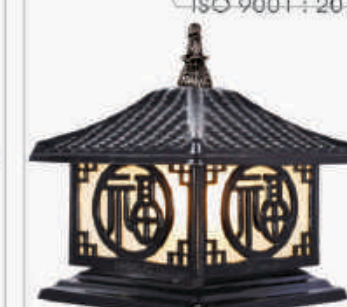

TD-436 E
☑ Nắp 400 - E27
☑ Đế 385 x H420
3.050.000đ