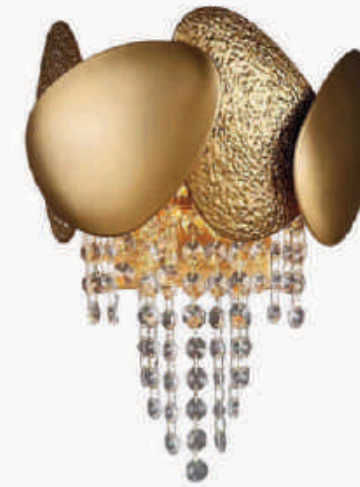

**CFL-266**  
Ø1000 x H480  
E14 x 20 - Pha Lê K9  
**23.900.000đ**

**CFL-130**  
Ø800 x H450  
E14 x 15  
**16.500.000đ**

**CFL-128**  
L900 x W300 x H400  
E14 x 10  
**13.500.000đ**

**CFL-129**  
Ø600 x H400  
E14 x 9  
**11.000.000đ**