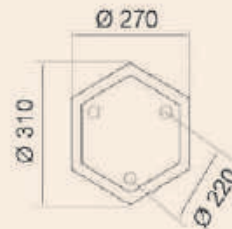

**CHỤP Ø76**  
150.000đ

**KHÚC NỐI**  
Ø120 x H400  
1.370.000đ

**CHÂN ĐẾ 01**  
H450 - Gang  
2.300.000đ

**CHÂN ĐẾ 02**  
H610 - Nhôm  
2.980.000đ

**CHÂN ĐẾ 03**  
H630 - Nhôm  
3.600.000đ

**CHÂN ĐẾ 04**  
H700 - Gang  
4.650.000đ