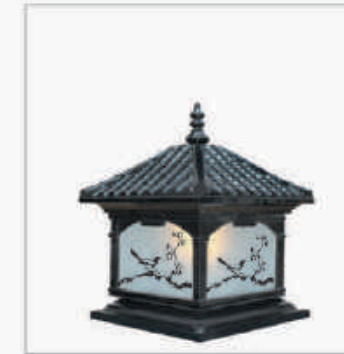

TD-452 A
☑ Nắp 220 - E27
☑ Đế 200 x H330
1.390.000đ