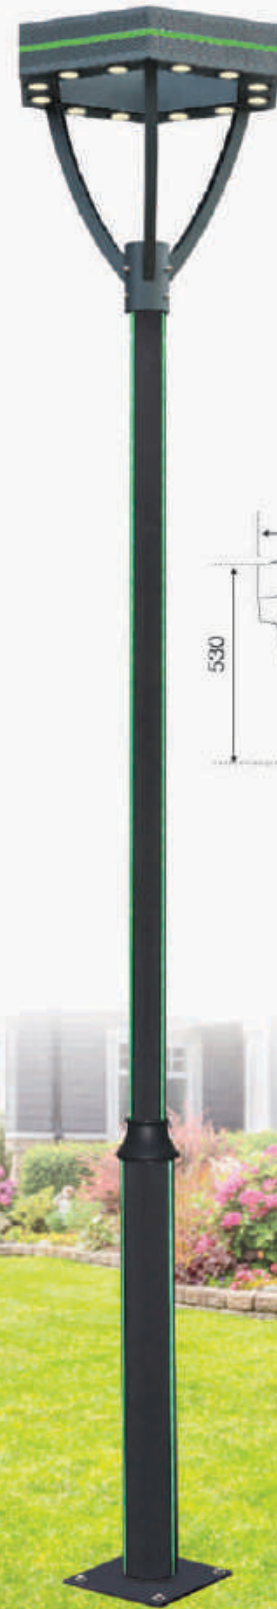

TRỤ 116

TRỤ 118

ØĐế: 250  
ØLỗ đế: 180 ○ ●  
ØThân: 114 + 76  
Chip LED Bridgelux USA - 30W  
Thân nhôm sơn tĩnh điện - Viên LED  
H3300 **16.000.000đ**  
H3800 **16.600.000đ**

3000k - 6000k

TRỤ 131

TRỤ 132