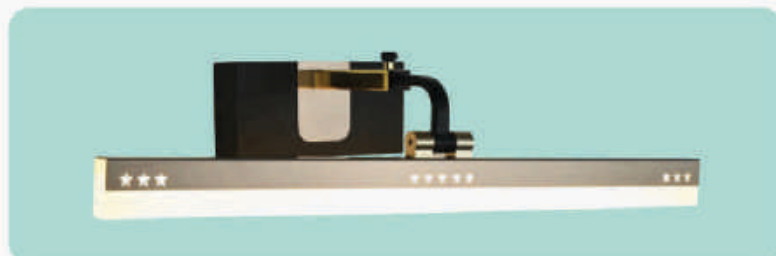

**S-05**  
L420 x W120 x H80  
LED 8W x 2  
**950.000đ**

**S-06**  
L520 x W120 x H80  
LED 12W x 2  
**1.050.000đ**

**S-07**  
L420 x W120 x H80  
LED 8W x 2  
**950.000đ**

**S-08**  
L520 x W120 x H80  
LED 12W x 2  
**1.050.000đ**