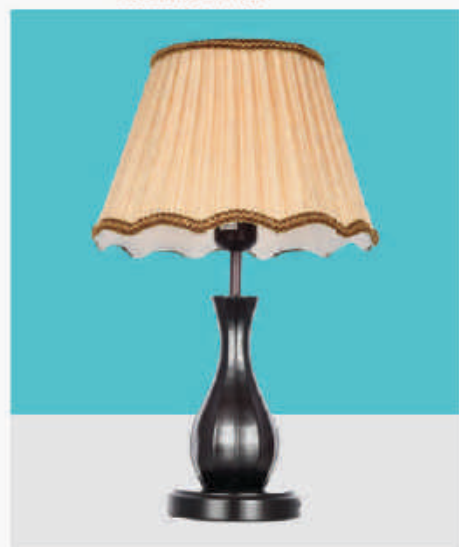

B-129
Ø300 x H480 - E27
1.100.000đ