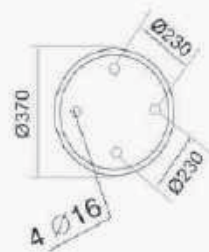

Viên Dạ LED

TRU-255

TRU-256

TRU-257

☑ Đế: 250 x 250  
☑ Lỗ đế: 220 x 220  
☑ Thân: 200 x 200 x H800  
**4.800.000đ** ●

Chip LED Philips - 10W  
Thân nhôm sơn tĩnh điện  
AC: 100 -> 265V

**TRỤ 165**  
E27 x 4  
Ø1000 x H4000 **16.350.000đ**  
Ø1000 x H5000 **16.830.000đ**