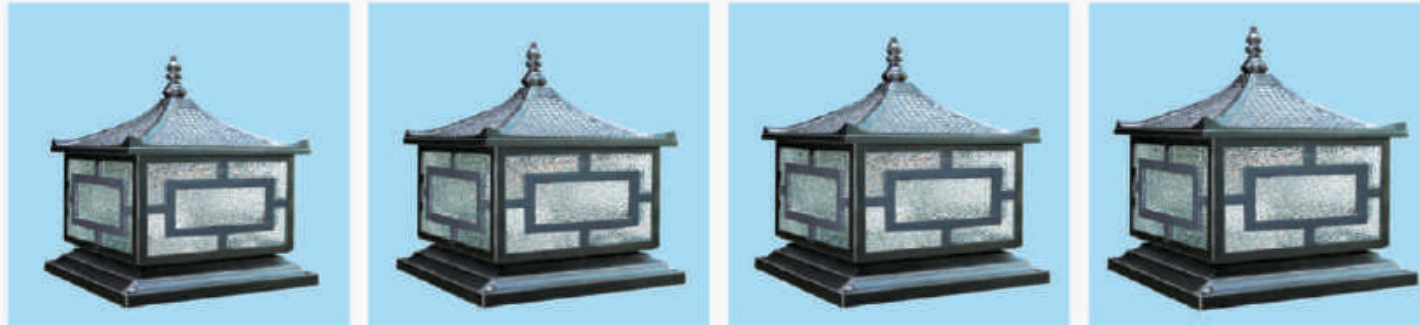

TD-407 A

☑ Nắp 190 - E27
☑ Đế 195 x H290
1.190.000đ

TD-407 B

☑ Nắp 240 - E27
☑ Đế 245 x H300
1.410.000đ

TD-407 C

☑ Nắp 275 - E27
☑ Đế 285 x H345
1.770.000đ

TD-407 E

☑ Nắp 380 - E27
☑ Đế 385 x H385
2.620.000đ

CẦU NHỰA - E27

Ø200 **405.000đ**
Ø250 **520.000đ**
Ø300 **640.000đ**
Ø350 **910.000đ**

CẦU THỦY TINH TRONG / ĐỤC - ĐẾ BẰNG E27

Ø130 **305.000đ**
Ø180 **398.000đ**
Ø230 **510.000đ**
Ø300 **835.000đ**

CẦU SEN NHỰA - E27

Ø250 **590.000đ**
Ø330 **1.000.000đ**

CẦU THỦY TINH TRONG / ĐỤC - ĐẾ TRỤ E27

Ø130 **375.000đ**
Ø180 **470.000đ**
Ø230 **580.000đ**
Ø300 **930.000đ**

Đèn được làm bằng Nhôm đúc, không sợ nắng mưa làm gỉ sét