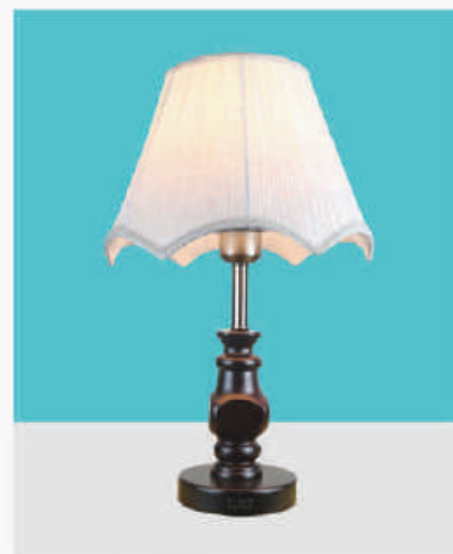

**B-094**  
Ø 300 x H480 - E27  
*1.100.000đ*

**B-095**  
Ø550 - E27  
*4.200.000đ*

NIGHT LIGHT SERIES

**B-036**  
Ø 280 x H450 - E27  
*850.000đ*

**B-025N**  
□ 280 x H440 - E27  
*850.000đ*

**B-025L**  
□ 320 x H520 - E27  
*1.100.000đ*