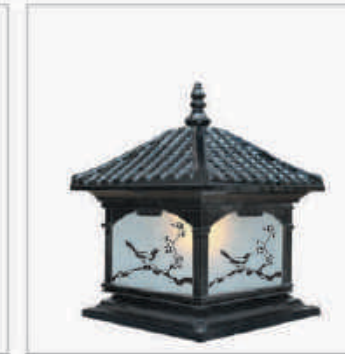

TD-452 B
☑ Nắp 265 - E27
☑ Đế 245 x H360
1.720.000đ