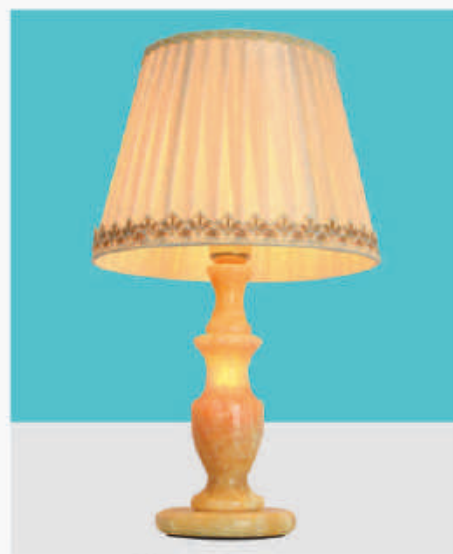

**B-136**  
Ø300 x H550 - E27  
*2.350.000đ*

**B-137**  
Ø300 x H480 - E27  
*2.350.000đ*

**B-138**  
Ø360 x H610 - E27  
*2.850.000đ*

NIGHT LIGHT SERIES

**B-052**  
Ø 270 x H450 - E27  
*890.000đ*

**B-039**  
Ø 300 x H500 - E27  
*1.450.000đ*