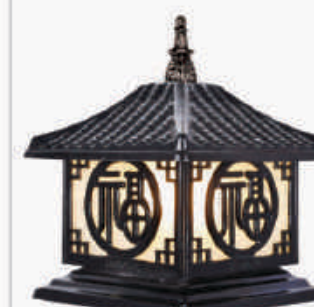

TD-436 C
☑ Nắp 300 - E27
☑ Đế 285 x H400
2.120.000đ