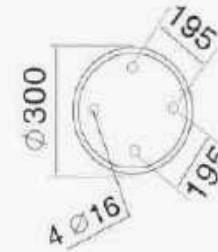

LINH KIỆN ĐÈN TRỤ

Ø Đế: 250
Ø Lỗ đế: 180
Ø Thân: 114 + 76
Viên da LED
Thân nhôm sơn tĩnh điện

H3000 8.200.000đ
H3500 8.800.000đ