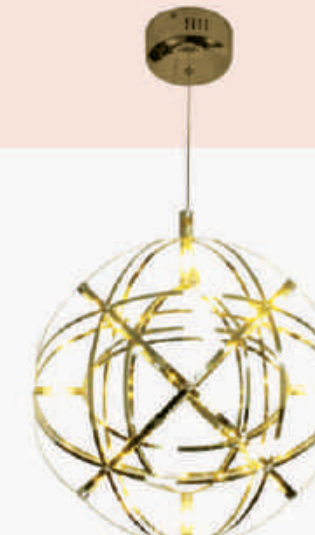

## PENDANT LIGHTS

INOX

**TE-231**  
Ø200 - 12B x 0.5W  
3000K  
**800.000đ**

INOX XI VÀNG

**TE-241**  
Ø200 - 12B x 0.5W  
3000K  
**900.000đ**

**TD-90/1**  
L150 x H250  
● **590.000đ**  
● **600.000đ**

**TD-91/1**  
L190 x H300  
● **680.000đ**  
● **700.000đ**