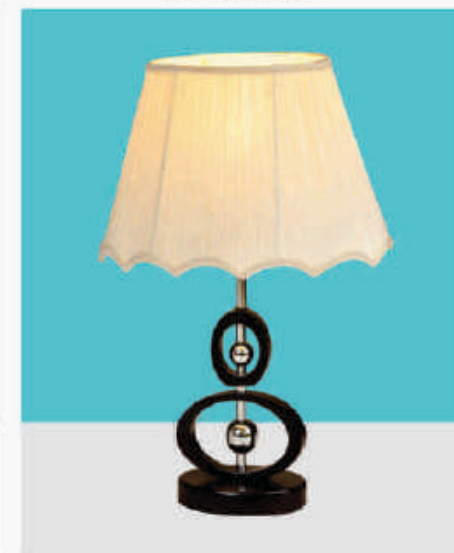

B-078
L320 x W250 x H500 - E27
1.100.000đ