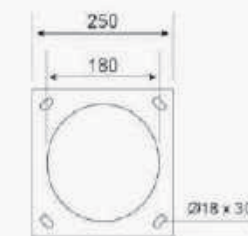

3000k - 6000k