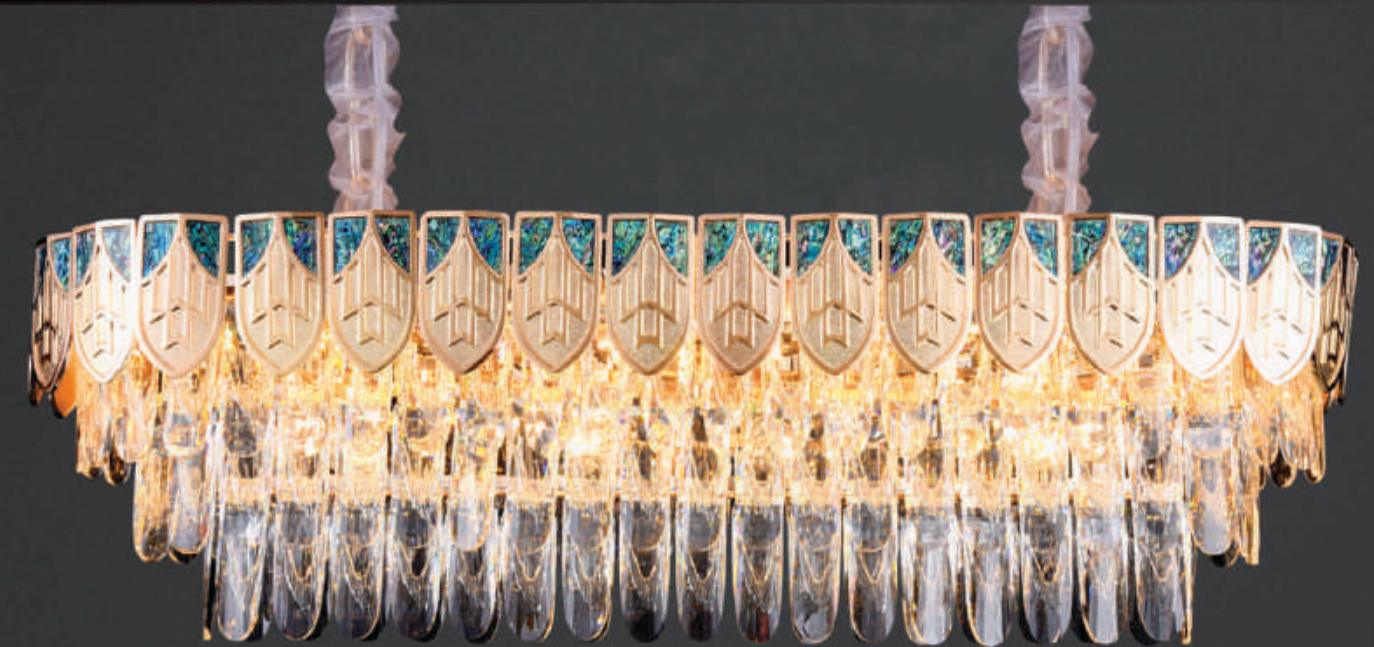

CFL-294

L930 x W300 x H300
E14 x 16
Thẻ Pha Lê K9: 134
Nhôm Khảm Xà Cừ: 36
19.300.000đ