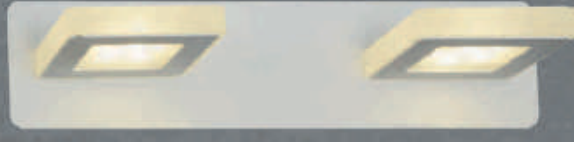

S-962/2
L320 x H70 LED 5W x 2
880.000đ