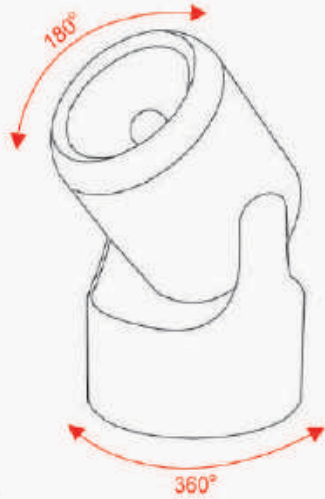

## Đèn Gỗ Ấp Trần

**MG-017**  
Ø 1000  
LED 3 màu  
12.200.000đ

**MG-018**  
Ø 1200  
LED 3 màu  
15.300.000đ

**Thông số kỹ thuật**

- Chip led: Bridgelux USA
- Power: COB 10w - 18w
- Lumen - 90/W
- Beam Angel - 24°
- Chỉ số hoàn màu: CRI - RA ≥ 90
- Color: 3000k - 4000k - 6000k
- Material: Aluminum + ABS
- AC: 85 -> 265V
- Tuổi thọ: 40.000 H