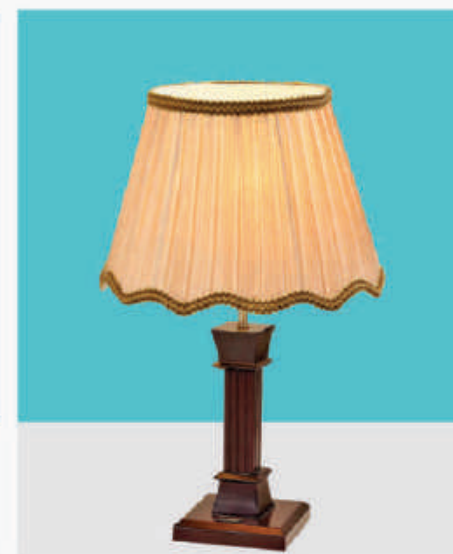

**B-094**  
Ø 300 x H480 - E27  
*1.100.000đ*

**B-095**  
Ø550 - E27  
*4.200.000đ*

NIGHT LIGHT SERIES

**B-036**  
Ø 280 x H450 - E27  
*850.000đ*

**B-025N**  
□ 280 x H440 - E27  
*850.000đ*

**B-025L**  
□ 320 x H520 - E27  
*1.100.000đ*