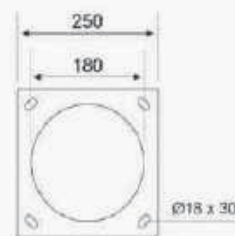

3000k - 6000k