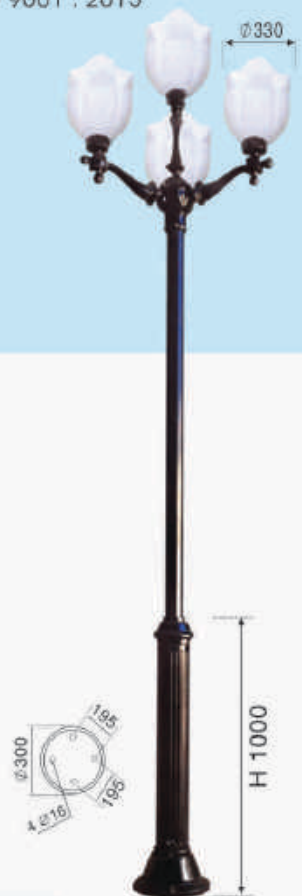

TRỤ 029
Ø1000 x H3500
12.000.000d