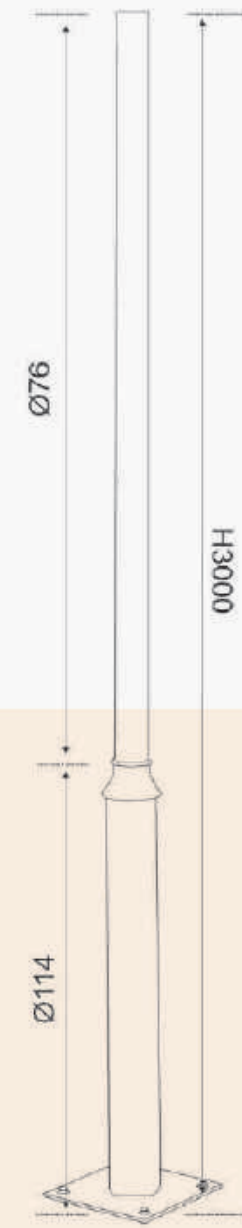

CHÂN ĐẾ 06

Ø Đế: 250
Ø Lỗ đế: 180
Ø Thân: 114 + 76
Viên da LED
Thân nhôm sơn tĩnh điện

H3000 8.200.000đ
H3500 8.800.000đ