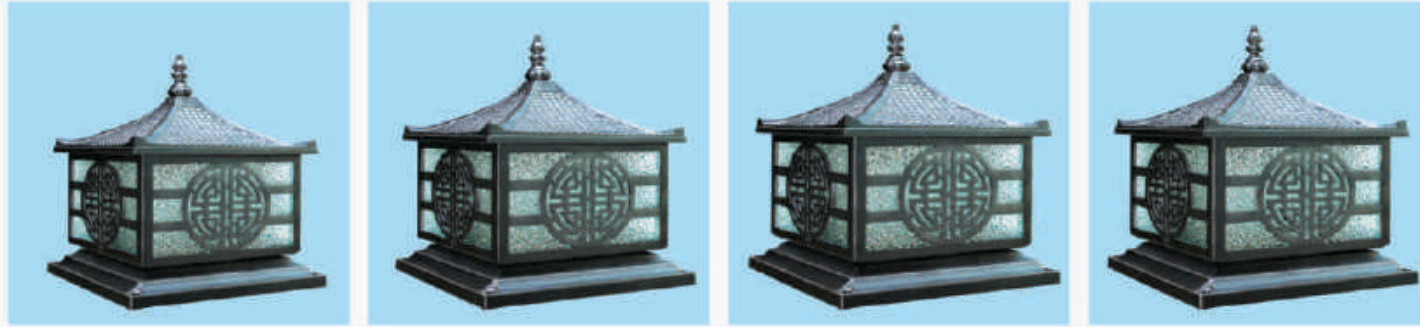

Đèn được làm bằng Nhôm đúc, không sợ nắng mưa làm gỉ sét

TD-406 A

☑ Nắp 190 - E27
☑ Đế 195 x H290
1.190.000đ

TD-406 B

☑ Nắp 240 - E27
☑ Đế 245 x H300
1.410.000đ

TD-406 C

☑ Nắp 275 - E27
☑ Đế 285 x H345
1.770.000đ

TD-406 E

☑ Nắp 380 - E27
☑ Đế 385 x H385
2.620.000đ