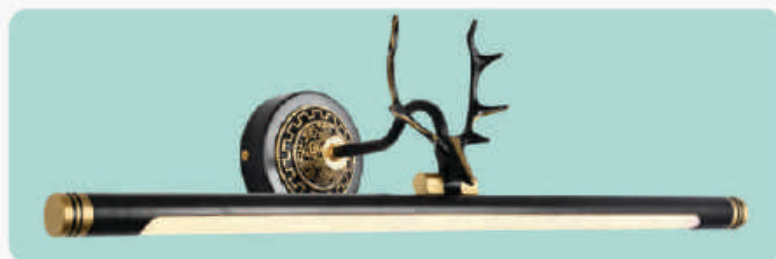

S-04
L580 x H200
LED 16W x 2
1.750.000đ