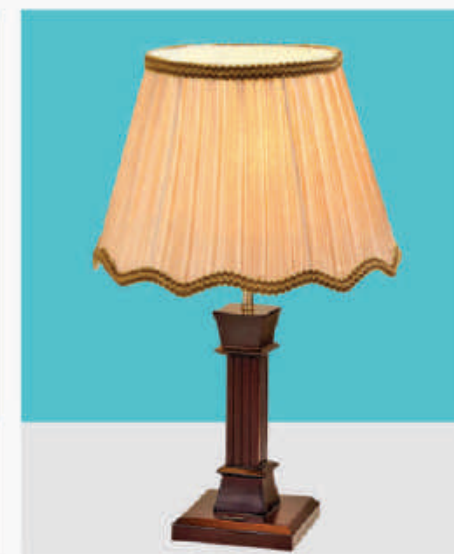

**B-094**  
Ø 300 x H480 - E27  
*1.100.000đ*

**B-095**  
Ø550 - E27  
*4.200.000đ*

NIGHT LIGHT SERIES

**B-036**  
Ø 280 x H450 - E27  
*850.000đ*

**B-025N**  
□ 280 x H440 - E27  
*850.000đ*

**B-025L**  
□ 320 x H520 - E27  
*1.100.000đ*