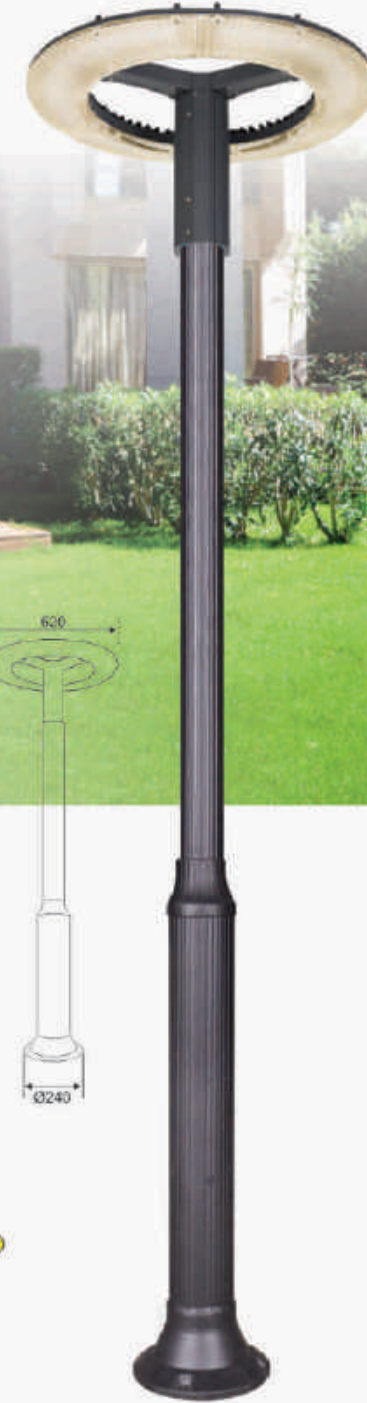

**TRỤ 166**  
E27 x 5  
Ø1000 x H4000 **17.680.000đ**  
Ø1000 x H5000 **18.150.000đ**

**TRỤ 081**  
Ø600 x H3000  
LED 30W  
**14.600.000đ** ○ ●

**TRỤ 082**  
Ø620 x H3500  
LED 30W  
**15.100.000đ** ○ ●