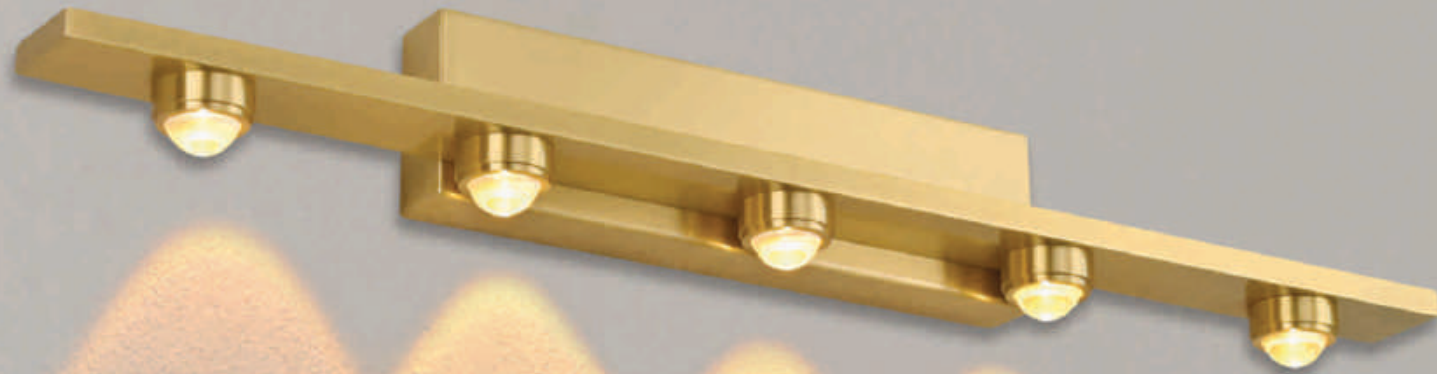

MIRROR LIGHT SERIES

CHIP LED MỸ - SỐ 1 THẾ GIỚI