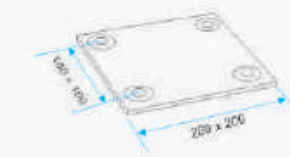

TRỤ 084
L750 x H3000
COB 20W x 2
11.200.000đ ○ ●

L750 x H3500
11.900.000đ