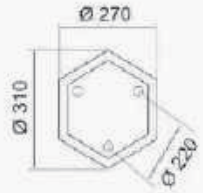

Chân gang, ống sắt